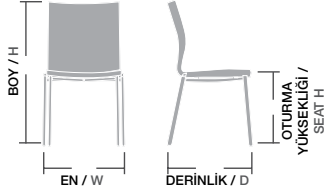

SUDE AHŞAP / SDE 02

Gövde Gürgen ağacı, Üzeri gri sünger,
İstenilen renk ve desenlerde üretilebilir.
Ayak cilası, kumaş ve suni deri rengi
değiştirilebilir,

Ölçüler / Sizes

En / W	56 cm
Boy / H	70 cm
Otur. Yüksekliği / Seat H	45 cm
Derinlik / D	47 cm
Tür / Kind	Ahşap
Kilogram / Kg	11 Kg.