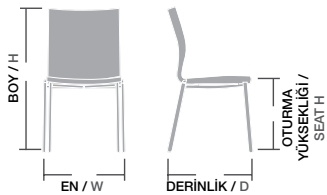

Ölçüler / Sizes

En / W	60 cm
Boy / H	84 cm
Otur. Yüksekliği / Seat H	49 cm
Derinlik / D	59 cm
Tür / Kind	Poliüretan
Kilogram / Kg	9 Kg.

MADRID MÜDÜR MRD 09

Gövde Poliüretan dökme sünger, İç gövde metal karkas, Ayaklar alüminyum, Üzeri istenilen renk ve Desenlerde üretilebilir. Kumaş ve suni deri rengi değiştirilebilir,

Ölçüler / Sizes

En / W	58 cm
Boy / H	110 cm
Otur. Yüksekliği / Seat H	45 cm
Derinlik / D	70 cm
Tür / Kind	Poliüretan
Kilogram / Kg	15 Kg.

MADRID ŞEF MRD 10

Gövde Poliüretan dökme sünger, İç gövde metal karkas, Ayaklar alüminyum, Üzeri istenilen renk ve Desenlerde üretilebilir. Kumaş ve suni deri rengi değiştirilebilir,