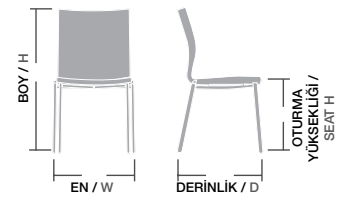

Ölçüler / Sizes

En / W	57 cm
Boy / H	78 cm
Otur. Yüksekliği / Seat H	47 cm
Derinlik / D	47 cm
Tür / Kind	Poliüretan
Kilogram / Kg	9,5 Kg.

YEŞİL SANDALYE

Gövde Poliüretan dökme sünger,
iç gövde metal karkas, Ayaklar gürgen ağacı,
Üzeri istenilen renk ve Desenlerde üretilebilir.
Ayak cilası, kumaş ve suni deri rengi
değiştirilebilir,