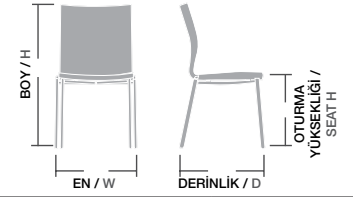

Ölçüler / Sizes

En / W	220 cm
Boy / H	73 cm
Otur. Yüksekliği / Seat H	45 cm
Derinlik / D	75 cm
Tür / Kind	Ahşap
Kilogram / Kg	77 Kg.