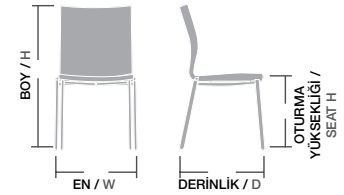

Ölçüler / Sizes

En / W	60 cm
Boy / H	85 cm
Otur. Yüksekliği / Seat H	46 cm
Derinlik / D	59 cm
Tür / Kind	Ahşap
Kilogram / Kg	9,5 Kg.