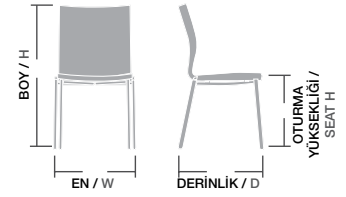

Ölçüler / Sizes

En / W	85 cm
Boy / H	102 cm
Otur. Yüksekliği / Seat H	48 cm
Derinlik / D	90 cm
Tür / Kind	Ahşap
Kilogram / Kg	18 Kg.