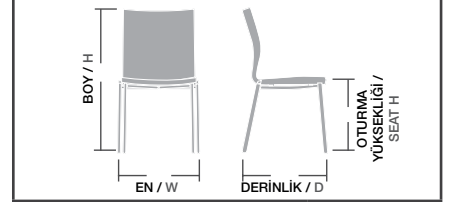

Ölçüler / Sizes

En / W	160 cm
Boy / H	50 cm
Otur. Yüksekliği / Seat H	50 cm
Derinlik / D	60 cm
Tür / Kind	MDF Lam
Kilogram / Kg	60 Kg.