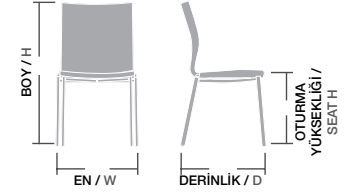

Ölçüler / Sizes

En / W	48 cm
Boy / H	88 cm
Otur. Yüksekliği / Seat H	47 cm
Derinlik / D	61 cm
Tür / Kind	Poliüretan
Kilogram / Kg	8 Kg.