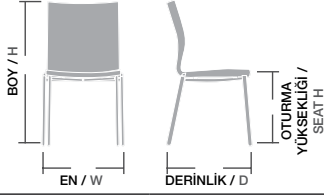

GRACE SANDALYE / GRC 04

Gövde Poliüretan dökme sünger, İç gövde metal karkas, Ayaklar gürgen ağacı, Üzeri istenilen renk ve Desenlerde üretilebilir. Kumaş ve suni deri rengi değiştirilebilir,

Ölçüler / Sizes

En / W	48 cm
Boy / H	84 cm
Otur. Yüksekliği / Seat H	47 cm
Derinlik / D	56 cm
Tür / Kind	Poliüretan
Kilogram / Kg	8 Kg.