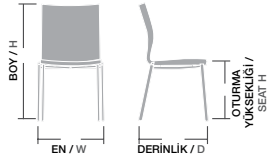

Ölçüler / Sizes

En / W	59 cm
Boy / H	78 cm
Otur. Yüksekliği / Seat H	47 cm
Derinlik / D	60 cm
Tür / Kind	Poliüretan
Kilogram / Kg	9 Kg.