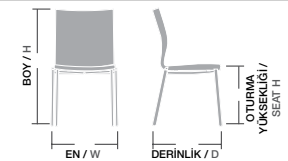

Ölçüler / Sizes

En / W	62 cm
Boy / H	73 cm
Otur. Yüksekliği / Seat H	46 cm
Derinlik / D	63 cm
Tür / Kind	Poliüretan
Kilogram / Kg	9 Kg.