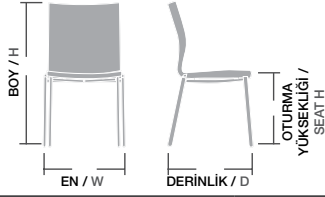

ORLY / ORL 01

Gövde Gürgen ağacı, Üzeri gri sünger, İstenilen renk ve desenlerde üretilebilir. Ayak cilası, kumaş ve suni deri rengi değiştirilebilir,

Ölçüler / Sizes

En / W	68 cm
Boy / H	83 cm
Otur. Yüksekliği / Seat H	47 cm
Derinlik / D	76 cm
Tür / Kind	Ahşap
Kilogram / Kg	12 Kg.

DİNAMİK,
DAYANIKLI,
KONFORLU:
HER AÇIDAN MÜKEMMEL...

orly,