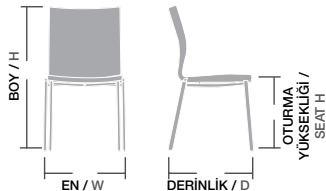

Ölçüler / Sizes

En / W	45 cm
Boy / H	87 cm
Otur. Yüksekliği / Seat H	47 cm
Derinlik / D	50 cm
Tür / Kind	Metal
Kilogram / Kg	6 Kg.