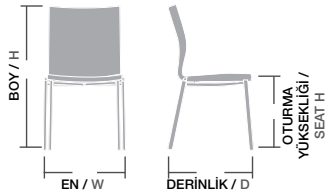

Ölçüler / Sizes

En / W	45 cm
Boy / H	90 cm
Otur. Yüksekliği / Seat H	47 cm
Derinlik / D	56 cm
Tür / Kind	Ahşap
Kilogram / Kg	7 Kg.