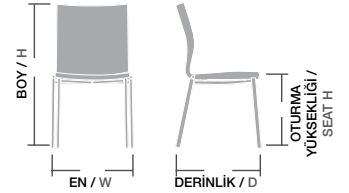

Ölçüler / Sizes

En / W	61 cm
Boy / H	86 cm
Otur. Yüksekliği / Seat H	47 cm
Derinlik / D	60 cm
Tür / Kind	Poliüretan
Kilogram / Kg	10 Kg.