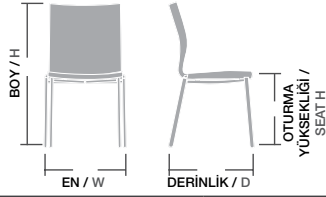

LADIVA / LDV 01

Gövde Poliüretan dökme sünger, İç gövde metal karkas, Ayaklar gürgen ağacı, Üzeri istenilen renk ve Desenlerde üretilebilir. Ayak cilası, kumaş ve suni deri rengi değiştirilebilir,

Ölçüler / Sizes

En / W	48 cm
Boy / H	86 cm
Otur. Yüksekliği / Seat H	47 cm
Derinlik / D	54 cm
Tür / Kind	Poliüretan
Kilogram / Kg	8 Kg.

DİNAMİK,
DAYANIKLI,
KONFORLU:
HER AÇIDAN MÜKEMMEL...

ladiva,