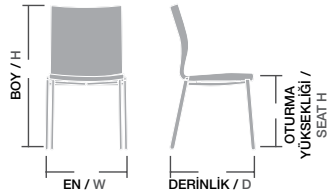

Ölçüler / Sizes

En / W	47 cm
Boy / H	95 cm
Otur. Yüksekliği / Seat H	47 cm
Derinlik / D	62 cm
Tür / Kind	Metal
Kilogram / Kg	8 Kg.