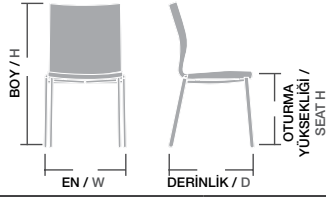

Ölçüler / Sizes

En / W	57 cm
Boy / H	78 cm
Otur. Yüksekliği / Seat H	47 cm
Derinlik / D	47 cm
Tür / Kind	Poliüretan
Kilogram / Kg	9,5 Kg.

YEŞİL SANDALYE

Gövde Poliüretan dökme sünger,
iç gövde metal karkas, Ayaklar gürgen ağacı,
Üzeri istenilen renk ve Desenlerde üretilebilir.
Ayak cilası, kumaş ve suni deri rengi
değiştirilebilir,

Ölçüler / Sizes

En / W	47 cm
Boy / H	88 cm
Otur. Yüksekliği / Seat H	46 cm
Derinlik / D	58 cm
Tür / Kind	Poliüretan
Kilogram / Kg	7 Kg.

YSL 01

YEŞİL KARO DİKİŞLİ
LÜKENS YSL 02

mako,

DİNAMİK,
DAYANIKLI,
KONFORLU: