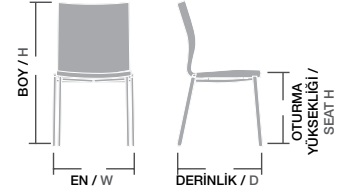

Ölçüler / Sizes

En / W	51 cm
Boy / H	99 cm
Otur. Yüksekliği / Seat H	48 cm
Derinlik / D	59 cm
Tür / Kind	Ahşap
Kilogram / Kg	6 Kg.

MKS 02