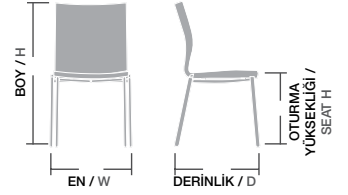

Ölçüler / Sizes

En / W	59 cm
Boy / H	78 cm
Otur. Yüksekliği / Seat H	47 cm
Derinlik / D	60 cm
Tür / Kind	Poliüretan
Kilogram / Kg	9 Kg.