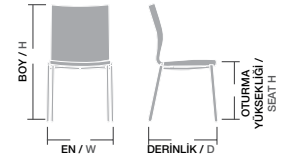

Ölçüler / Sizes

En / W	68 cm
Boy / H	80 cm
Otur. Yüksekliği / Seat H	47 cm
Derinlik / D	57 cm
Tür / Kind	Poliüretan
Kilogram / Kg	12 Kg.