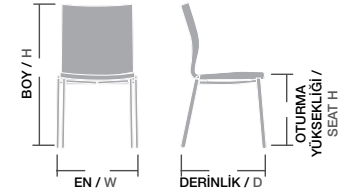

Ölçüler / Sizes

En / W	77 cm
Boy / H	70 cm
Otur. Yüksekliği / Seat H	43 cm
Derinlik / D	68 cm
Tür / Kind	Poliüretan
Kilogram / Kg	10 Kg.