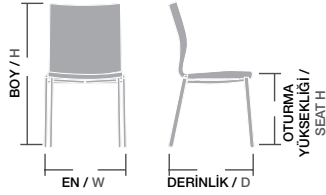

GRACE KARO DİKİŞLİ / GRC 08

Gövde Poliüretan dökme sünger, İç gövde metal karkas, Ayaklar gürgen ağacı, Üzeri istenilen renk ve Desenlerde üretilebilir.
Ayak cilası, kumaş ve suni deri rengi değiştirilebilir,

Ölçüler / Sizes

En / W	48 cm
Boy / H	84 cm
Otur. Yüksekliği / Seat H	47 cm
Derinlik / D	56 cm
Tür / Kind	Poliüretan
Kilogram / Kg	8 Kg.