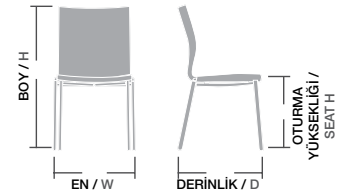

Ölçüler / Sizes

En / W	42 cm
Boy / H	84 cm
Otur. Yüksekliği / Seat H	47 cm
Derinlik / D	51 cm
Tür / Kind	Metal - Ahşap
Kilogram / Kg	6 Kg.

TNT 01

TNT 03

TONET METAL KOLLU

Ahşap Aksamları Gürgen ve Kontra Papelden üretilmektedir. Gövde Metal iskelet.
Metal akasamı ve ahşap aksamaları istenilen renkte üretilebilir.