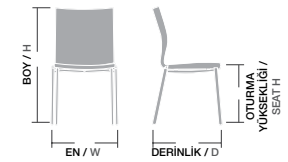

Ölçüler / Sizes

En / W	62 cm
Boy / H	73 cm
Otur. Yüksekliği / Seat H	46 cm
Derinlik / D	63 cm
Tür / Kind	Poliüretan
Kilogram / Kg	9 Kg.