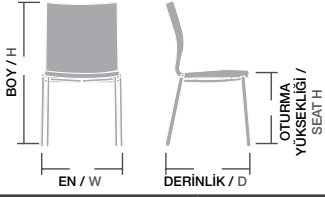

ZELLA / ZLA 01

Gövde Gürgen ağacı, Üzeri gri sünger,
İstenilen renk ve desenlerde üretilebilir. Ayak
cila, kumaş ve
suni deri rengi değiştirilebilir,

Ölçüler / Sizes

En / W	203 cm
Boy / H	85 cm
Otur. Yüksekliği / Seat H	45 cm
Derinlik / D	80 cm
Tür / Kind	Ahşap
Kilogram / Kg	68 Kg.