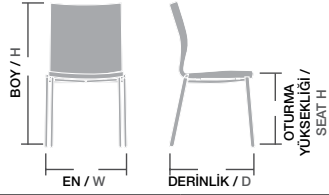

FABO SANDALYE / FBO 03

Gövde Poliüretan dökme sünger, İç gövde metal karkas, Ayaklar gürgen ağacı, Üzeri istenilen renk ve Desenlerde üretilebilir. Ayak cilası, kumaş ve suni deri rengi değiştirilebilir,

Ölçüler / Sizes

En / W	51 cm
Boy / H	85 cm
Otur. Yüksekliği / Seat H	50 cm
Derinlik / D	60 cm
Tür / Kind	Poliüretan
Kilogram / Kg	9 Kg.