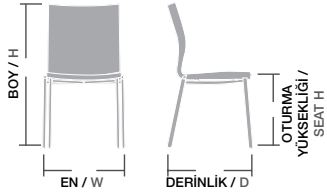

Ölçüler / Sizes

En / W	210 cm
Boy / H	77 cm
Otur. Yüksekliği / Seat H	47 cm
Derinlik / D	80 cm
Tür / Kind	Ahşap
Kilogram / Kg	92 Kg.