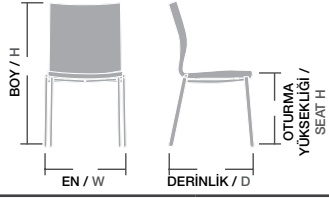

SLT 01

SLT 02

SULTAN

Ölçüler / Sizes

En / W	122 cm
Boy / H	95 cm
Otur. Yüksekliği / Seat H	47 cm
Derinlik / D	73 cm
Tür / Kind	Poliüretan
Kilogram / Kg	20 Kg.

SLT 05

SLT 04

SLT 03