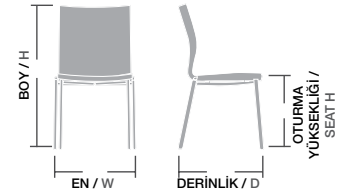

Ölçüler / Sizes

En / W	47 cm
Boy / H	92 cm
Otur. Yüksekliği / Seat H	47 cm
Derinlik / D	62 cm
Tür / Kind	Alüminyum
Kilogram / Kg	5,5 Kg.

MOSSO METAL / MSS 02

Gövde metal profil, Üzeri eloktrastatik toz boyalı,İçİ şekillendirilmiş plastik, Plastik üzeri dökme sünger, Boya, kumaş ve vinleks renkleri deęiştirilebilir.