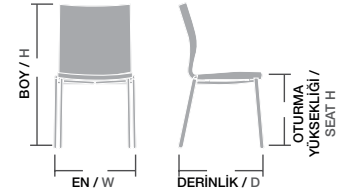

DİNAMİK,
DAYANIKLI,
KONFORLU:
HER AÇIDAN
MÜKEMMEL...

LUKA

Gövde Gürgen ağacı, Üzeri gri sünger,
İstenilen renk ve desenlerde üretilebilir.
Ayak cilası, kumaş ve suni deri rengi
değiştirilebilir,

Ölçüler / Sizes

En / W	61 cm
Boy / H	85 cm
Otur. Yüksekliği / Seat H	47 cm
Derinlik / D	64 cm
Tür / Kind	Ahşap
Kilogram / Kg	9,5 Kg.

CAFE DÜNYASI / CFE 01

Gövde Gürgen ağacı, Üzeri gri sünger,
İstenilen renk ve desenlerde üretilebilir.
Ayak cilası, kumaş ve
sunî deri rengi değiştirilebilir,

Ölçüler / Sizes

En / W	58 cm
Boy / H	84 cm
Otur. Yüksekliği / Seat H	47 cm
Derinlik / D	57 cm
Tür / Kind	Ahşap
Kilogram / Kg	9 Kg.

luka,
cafe dünyası,
bore,
gözde,