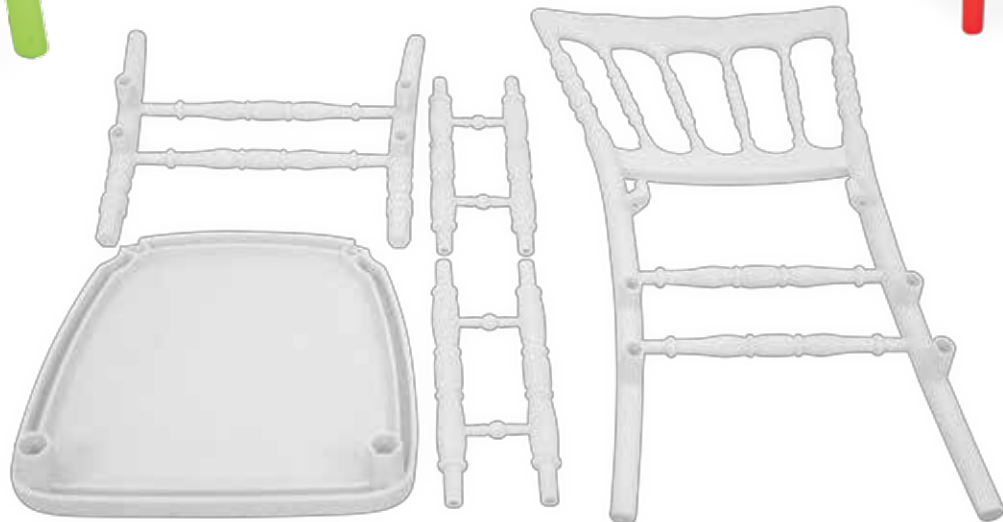

Ölçüler / Sizes

En / W	42 cm
Boy / H	92 cm
Otur. Yüksekliği / Seat H	46 cm
Derinlik / D	52 cm
Tür / Kind	Plastik
Kilogram / Kg	5 Kg.

*napolyon,
lope sandalye,
bello,
kral,*