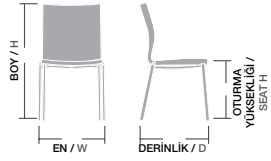

AĞVA / AGV 01

Gövde Poliüretan dökme sünger, İç gövde metal karkas, Ayaklar 12 mm dolu demir, krom nikel kaplı Üzeri istenilen renk ve Desenlerde üretilebilir. Kumaş ve suni deri rengi değiştirilebilir,

Ölçüler / Sizes

En / W	62 cm
Boy / H	73 cm
Otur. Yüksekliği / Seat H	46 cm
Derinlik / D	63 cm
Tür / Kind	Poliüretan
Kilogram / Kg	9 Kg.