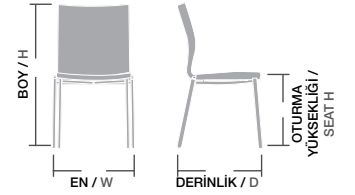

Ölçüler /Sizes

En / W	73 cm
Boy / H	95 cm
Otur. Yüksekliği / Seat H	50 cm
Derinlik / D	80 cm
Tür / Kind	Poliüretan
Kilogram / Kg	12,5 Kg.