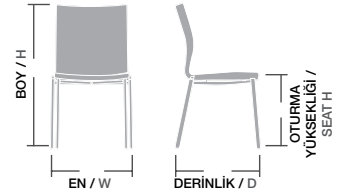

Ölçüler / Sizes

En / W	58 cm
Boy / H	98 cm
Otur. Yüksekliği / Seat H	50 cm
Derinlik / D	70 cm
Tür / Kind	Ahşap
Kilogram / Kg	7,5 Kg.