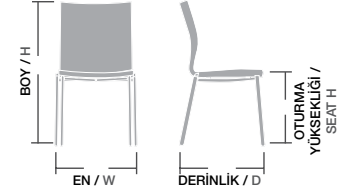

Ölçüler / Sizes

En / W	56 cm
Boy / H	70 cm
Otur. Yüksekliği / Seat H	45 cm
Derinlik / D	47 cm
Tür / Kind	Ahşap
Kilogram / Kg	11 Kg.