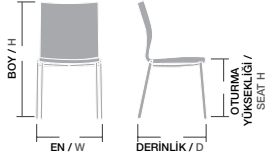

Ölçüler / Sizes

En / W	60 cm
Boy / H	75 cm
Otur. Yüksekliği / Seat H	47 cm
Derinlik / D	61 cm
Tür / Kind	Poliüretan
Kilogram / Kg	8 Kg.