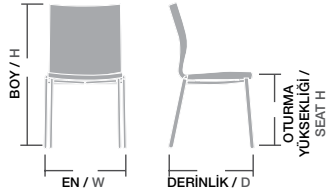

BALERA TEKLİ / BLR 01

Gövde Gürgen ağacı, Üzeri gri sünger,
İstenilen renk ve desenlerde üretilebilir.
Ayak cilası, kumaş ve suni deri rengi
değiştirilebilir,

Ölçüler / Sizes

En / W	74 cm
Boy / H	76 cm
Otur. Yüksekliği / Seat H	45 cm
Derinlik / D	74 cm
Tür / Kind	Ahşap
Kilogram / Kg	35 Kg.