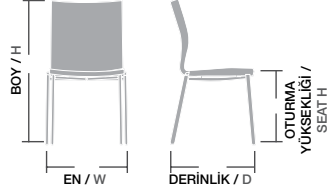

Ölçüler / Sizes

En / W	50 cm
Boy / H	80 cm
Otur. Yüksekliği / Seat H	47 cm
Derinlik / D	58 cm
Tür / Kind	Ahşap
Kilogram / Kg	8,5 Kg.

oki,
oki capitone,

OKİ CAPITONE / OKİ 02

Gövde Gürgen ağacı, Üzeri gri sünger,
İstenilen renk ve desenlerde üretilebilir. Ayak
cilaası, kumaş ve suni deri rengi değiştirilebilir,

Ölçüler / Sizes

En / W	50 cm
Boy / H	80 cm
Otur. Yüksekliği / Seat H	47 cm
Derinlik / D	58 cm
Tür / Kind	Ahşap
Kilogram / Kg	8,5 Kg.

*oki poliüretan,
oki poliüretan
karo dikişli,
riĝa,
riĝa kollu,*

**DİNAMİK,
DAYANIKLI,
KONFORLU:**