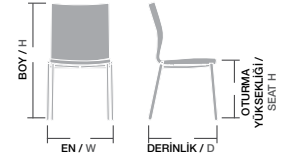

Ölçüler / Sizes

En / W	68 cm
Boy / H	80 cm
Otur. Yüksekliği / Seat H	47 cm
Derinlik / D	57 cm
Tür / Kind	Poliüretan
Kilogram / Kg	11 Kg.