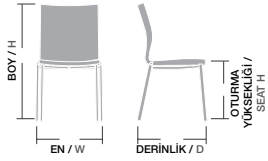

Ölçüler / Sizes

En / W	65 cm
Boy / H	80 cm
Otur. Yüksekliği / Seat H	47 cm
Derinlik / D	57 cm
Tür / Kind	Poliüretan
Kilogram / Kg	11 Kg.

PRG 01

PRG 02

YASMIN

Gövde Poliüretan dökme sünger, İç gövde metal karkas, Ayaklar metal ve alüminyum, Üzeri istenilen renk ve Desenlerde üretilebilir. Kumaş ve suni deri rengi değiştirilebilir,