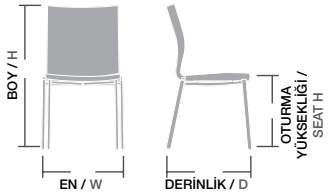

Ölçüler / Sizes

En / W	62 cm
Boy / H	83 cm
Otur. Yüksekliği / Seat H	47 cm
Derinlik / D	59 cm
Tür / Kind	Poliüretan
Kilogram / Kg	10 Kg.