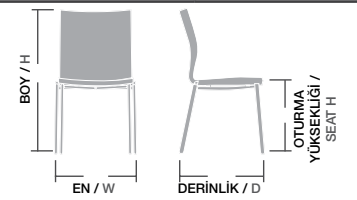

Ölçüler / Sizes

En / W	65 cm
Boy / H	83 cm
Otur. Yüksekliği / Seat H	42 cm
Derinlik / D	64 cm
Tür / Kind	Poliüretan
Kilogram / Kg	13 Kg.