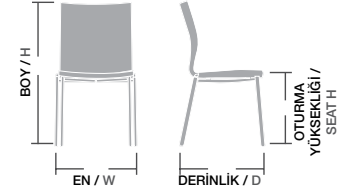

Ölçüler / Sizes

En / W	60 cm
Boy / H	82 cm
Otur. Yüksekliği / Seat H	47 cm
Derinlik / D	64 cm
Tür / Kind	Poliüretan
Kilogram / Kg	10 Kg.