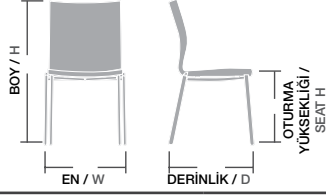

En / W	51 cm
Boy / H	76 cm
Otur. Yüksekliği / Seat H	47 cm
Derinlik / D	59 cm
Tür / Kind	Poliüretan
Kilogram / Kg	9 Kg.

luka lükens,
ezgi,

EZYA / EZY 01

Gövde Gürgen ağacı, Üzeri gri sünger,
İstenilen renk ve desenlerde üretilebilir.
Ayak cilası, kumaş ve suni deri rengi
değiştirilebilir,

Ölçüler / Sizes

En / W	60 cm
Boy / H	77 cm
Otur. Yüksekliği / Seat H	47 cm
Derinlik / D	64 cm
Tür / Kind	Ahşap
Kilogram / Kg	9 Kg.

DİNAMİK,
DAYANIKLI,
KONFORLU:
HER AÇIDAN
MÜKEMMEL...

ezya,

goldaş berjer,
ülker berjer,