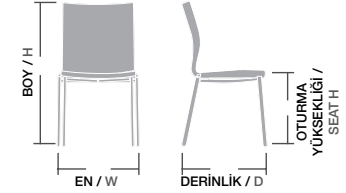

DİNAMİK,
DAYANIKLI,
KONFORLU:
HER AÇIDAN
MÜKEMMEL...

FLAVUS / FLV 01

Gövde Metal aksam, Mdf üzeri gri sünger kaplama, isteğe göre kumaş ve gövde rengi değiştirilebilir.

Ölçüler / Sizes

En / W	200 cm
Boy / H	80 cm
Otur. Yüksekliği / Seat H	47 cm
Derinlik / D	68 cm
Tür / Kind	Metal
Kilogram / Kg	58 Kg.