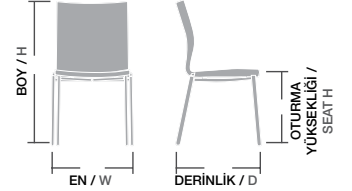

DİNAMİK,
DAYANIKLI,
KONFORLU:
HER AÇIDAN
MÜKEMMEL...

ARKAS

Gövde Poliüretan dökme sünger, İç gövde metal karkas, Üzeri istenilen renk ve Desenlerde üretilebilir.
Kumaş ve suni deri rengi değiştirilebilir,

Ölçüler / Sizes

En / W	68 cm
Boy / H	90 cm
Otur. Yüksekliği / Seat H	45 cm
Derinlik / D	60 cm
Tür / Kind	Poliüretan
Kilogram / Kg	10 Kg.

NAN 01

NANO

Gövde Poliüretan dökme sünger, İç gövde metal karkas, Üzeri istenilen renk ve Desenlerde üretilebilir.
Kumaş ve suni deri rengi değiştirilebilir,

Ölçüler / Sizes

En / W	68 cm
Boy / H	81 cm
Otur. Yüksekliği / Seat H	44 cm
Derinlik / D	60 cm
Tür / Kind	Poliüretan
Kilogram / Kg	9 Kg.

arkas,
nano,
bade,
gökçe,
koki,