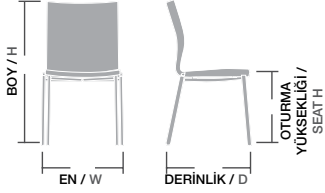

TONET METAL KOLLU

Ahşap Aksamları Gürgen ve Kontra Papelden üretilmektedir. Gövde Metal iskelet.
Metal akasamı ve ahşap aksamaları istenilen renkte üretilebilir.

Ölçüler / Sizes

En / W	42 cm
Boy / H	84 cm
Otur. Yüksekliği / Seat H	47 cm
Derinlik / D	51 cm
Tür / Kind	Metal - Ahşap
Kilogram / Kg	7 Kg.