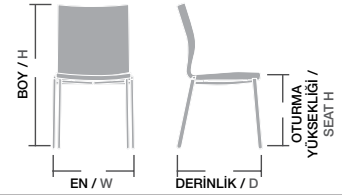

Ölçüler / Sizes

En / W	56 cm
Boy / H	85 cm
Otur. Yüksekliği / Seat H	49 cm
Derinlik / D	57 cm
Tür / Kind	Poliüretan
Kilogram / Kg	7 Kg.