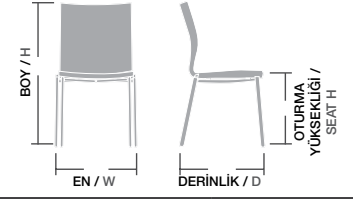

Ölçüler / Sizes

En / W	47 cm
Boy / H	82 cm
Otur. Yüksekliği / Seat H	47 cm
Derinlik / D	55 cm
Tür / Kind	Poliüretan
Kilogram / Kg	8 Kg.