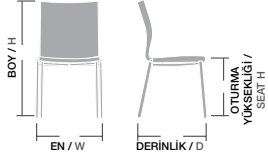

BADE

Gövde Poliüretan dökme sünger, İç gövde metal karkas, Ayaklar metal ve alüminyum, Üzeri istenilen renk ve Desenlerde üretilebilir. Kumaş ve suni deri rengi değiştirilebilir,

Ölçüler / Sizes

En / W	54 cm
Boy / H	80 cm
Otur. Yüksekliği / Seat H	47 cm
Derinlik / D	57 cm
Tür / Kind	Poliüretan
Kilogram / Kg	8 Kg.