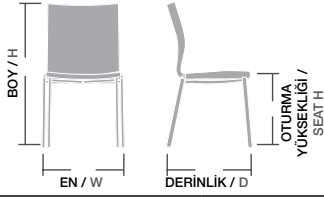

KELEBEK / KLB 01

Gövde Poliüretan dökme sünger, İç gövde metal karkas, Ayaklar metal
Üzeri istenilen renk ve Desenlerde üretilebilir. Kumaş ve suni deri rengi değiştirilebilir,

Ölçüler / Sizes

En / W	62 cm
Boy / H	82 cm
Otur. Yüksekliği / Seat H	47 cm
Derinlik / D	63 cm
Tür / Kind	Poliüretan
Kilogram / Kg	9,5 Kg.