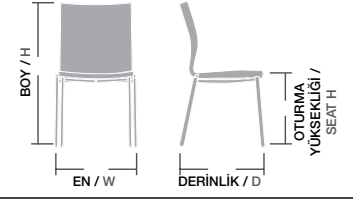

Ölçüler / Sizes

En / W	60 cm
Boy / H	84 cm
Otur. Yüksekliği / Seat H	49 cm
Derinlik / D	59 cm
Tür / Kind	Poliüretan
Kilogram / Kg	6 Kg.

MRD 06