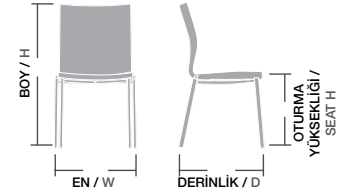

Ölçüler / Sizes

En / W	51 cm
Boy / H	94 cm
Otur. Yüksekliği / Seat H	47 cm
Derinlik / D	66 cm
Tür / Kind	Poliüretan
Kilogram / Kg	13 Kg.

DİNAMİK,
DAYANIKLI,
KONFORLU:
HER AÇIDAN MÜKEMMEL...

kaya kollu,

*kaya kulaklı
poliüretan,
kaya kulaksız,*

Ölçüler / Sizes

En / W	51 cm
Boy / H	94 cm
Otur. Yüksekliği / Seat H	47 cm
Derinlik / D	66 cm
Tür / Kind	Poliüretan
Kilogram / Kg	10 Kg.

KAYA KULAKSIZ / KYP 02

Gövde Poliüretan dökme sünger, İç gövde metal karkas, Ayaklar gürgen ağacı, Üzeri istenilen renk ve Desenlerde üretilebilir. Ayak cilası, kumaş ve suni deri rengi değiştirilebilir,