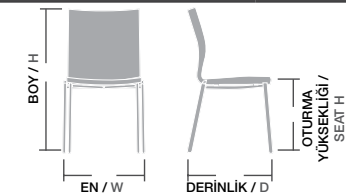

Ölçüler / Sizes

En / W	85 cm
Boy / H	102 cm
Otur. Yüksekliği / Seat H	48 cm
Derinlik / D	90 cm
Tür / Kind	Ahşap
Kilogram / Kg	9 Kg.