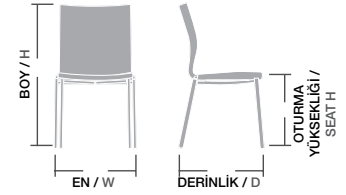

Ölçüler / Sizes

En / W	45 cm
Boy / H	96 cm
Otur. Yüksekliği / Seat H	47 cm
Derinlik / D	48 cm
Tür / Kind	Poliüretan
Kilogram / Kg	8 Kg.

KÜBBAN DÜZ / KBN 01

KÜBBAN KARO DİKİŞLİ
LÜKENS / KBN 03

KÜBBAN CAPTONELİ
LÜKENS / KBN 04