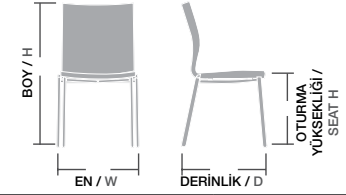

Ölçüler / Sizes

En / W	62 cm
Boy / H	79 cm
Otur. Yüksekliği / Seat H	47 cm
Derinlik / D	60 cm
Tür / Kind	Poliüretan
Kilogram / Kg	7 Kg.