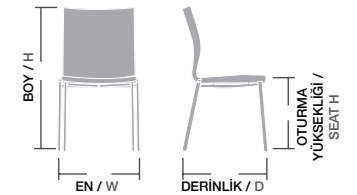

Ölçüler / Sizes

En / W	78 cm
Boy / H	100 cm
Otur. Yüksekliği / Seat H	40 cm
Derinlik / D	80 cm
Tür / Kind	Poliüretan
Kilogram / Kg	14 Kg.