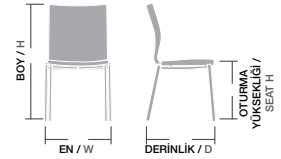

PASS SANDALYE TORNA / PSS 11

Gövde Poliüretan dökme sünger, İç gövde metal karkas, Ayaklar gürgen ağacı, Üzeri istenilen renk ve Desenlerde üretilebilir. Ayak cilası, kumaş ve suni deri rengi değiştirilebilir,

Ölçüler / Sizes

En / W	53 cm
Boy / H	84 cm
Otur. Yüksekliği / Seat H	47 cm
Derinlik / D	63 cm
Tür / Kind	Poliüretan
Kilogram / Kg	8,5 Kg.