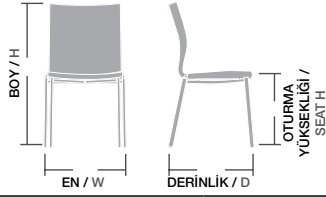

TERRA

Gövde Poliüretan dökme sünger,
iç gövde metal karkas, Ayaklar gürgen ağacı,
Üzeri istenilen renk ve Desenlerde üretilebilir.
Ayak cilası, kumaş ve suni deri rengi
değiştirilebilir,

Ölçüler / Sizes

En / W	57 cm
Boy / H	78 cm
Otur. Yüksekliği / Seat H	47 cm
Derinlik / D	57 cm
Tür / Kind	Poliüretan
Kilogram / Kg	10 Kg.

TRR 01