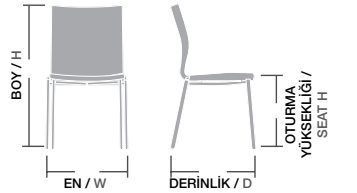

Ölçüler / Sizes

En / W	61 cm
Boy / H	85 cm
Otur. Yüksekliği / Seat H	47 cm
Derinlik / D	64 cm
Tür / Kind	Ahşap
Kilogram / Kg	9,5 Kg.

CAFE DÜNYASI / CFE 01

Gövde Gürgen ağacı, Üzeri gri sünger,
İstenilen renk ve desenlerde üretilebilir.
Ayak cilası, kumaş ve
sunî deri rengi değiştirilebilir,

Ölçüler / Sizes

En / W	58 cm
Boy / H	84 cm
Otur. Yüksekliği / Seat H	47 cm
Derinlik / D	57 cm
Tür / Kind	Ahşap
Kilogram / Kg	9 Kg.

luka,
cafe dünyası,
bore,
gözde,

BORE / BRE 01

Gövde Poliüretan dökme sünger, İç gövde metal karkas, Ayaklar gürgen ağacı, Üzeri istenilen renk ve Desenlerde üretilebilir. Ayak cilası, kumaş ve suni deri rengi değiştirilebilir,