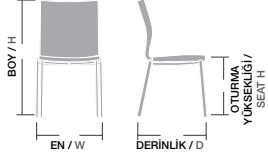

MAKO / MKO 02

Gövde Poliüretan dökme sünger, İç gövde metal karkas, Ayaklar gürgen ağacı, Üzeri istenilen renk ve Desenlerde üretilebilir. Ayak cilası, kumaş ve suni deri rengi değiştirilebilir,

Ölçüler / Sizes

En / W	61 cm
Boy / H	86 cm
Otur. Yüksekliği / Seat H	47 cm
Derinlik / D	60 cm
Tür / Kind	Poliüretan
Kilogram / Kg	10 Kg.