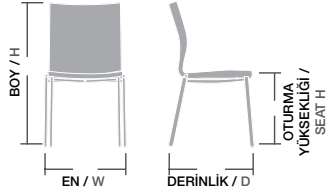

Ölçüler / Sizes

En / W	46 cm
Boy / H	80 cm
Otur. Yüksekliği / Seat H	49 cm
Derinlik / D	51 cm
Tür / Kind	Poliüretan
Kilogram / Kg	8,5 Kg

ARDİF FİTİLLİ / ARD 02

AVVA /AVA 01

Gövde Poliüretan dökme sünger, İç gövde metal karkas, Ayaklar gürgen ağacı, Üzeri istenilen renk ve Desenlerde üretilebilir. Ayak cilası, kumaş ve suni deri rengi değiştirilebilir,

Ölçüler /Sizes

En / W	64 cm
Boy / H	80 cm
Otur. Yüksekliği / Seat H	49 cm
Derinlik / D	56 cm
Tür / Kind	Poliüretan
Kilogram / Kg	11 Kg

AVVA FİTİLLİ / AVA 02

Gövde Poliüretan dökme sünger, İç gövde metal karkas, Ayaklar gürgen ağacı, Üzeri istenilen renk ve Desenlerde üretilebilir. Ayak cilası, kumaş ve suni deri rengi değiştirilebilir,