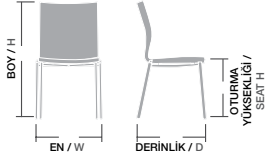

Ölçüler / Sizes

En / W	61 cm
Boy / H	86 cm
Otur. Yüksekliği / Seat H	47 cm
Derinlik / D	60 cm
Tür / Kind	Poliüretan
Kilogram / Kg	11 Kg.