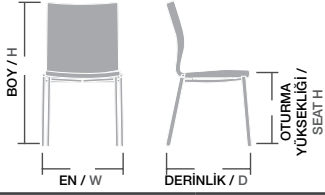

CADDY

Gövde Gürgen ağacı, Üzeri gri sünger,
İstenilen renk ve desenlerde üretilebilir.
Ayak cilası, kumaş ve suni deri rengi
değiştirilebilir,

Ölçüler / Sizes

En / W	56 cm
Boy / H	91 cm
Otur. Yüksekliği / Seat H	49 cm
Derinlik / D	57 cm
Tür / Kind	Ahşap
Kilogram / Kg	9 Kg.

CDY 01