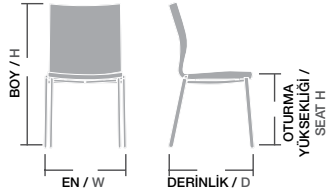

MARS / MRS 01

Gövde Poliüretan dökme sünger, İç gövde metal karkas, Ayaklar gürgen ağacı, Üzeri istenilen renk ve Desenlerde üretilebilir. Ayak cilası, kumaş ve suni deri rengi değiştirilebilir,

Ölçüler / Sizes

En / W	76 cm
Boy / H	102 cm
Otur. Yüksekliği / Seat H	45 cm
Derinlik / D	76 cm
Tür / Kind	Poliüretan
Kilogram / Kg	13 Kg.

DİNAMİK,
DAYANIKLI,
KONFORLU:
HER AÇIDAN MÜKEMMEL...

mars,