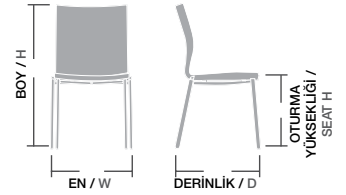

Ölçüler / Sizes

En / W	47 cm
Boy / H	95 cm
Otur. Yüksekliği / Seat H	47 cm
Derinlik / D	62 cm
Tür / Kind	Alüminyum
Kilogram / Kg	6 Kg.