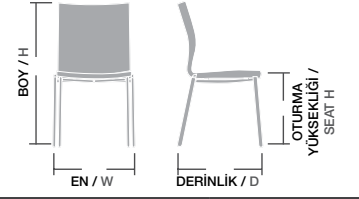

Ölçüler / Sizes

En / W	48 cm
Boy / H	84 cm
Otur. Yüksekliği / Seat H	47 cm
Derinlik / D	56 cm
Tür / Kind	Poliüretan
Kilogram / Kg	8 Kg.

DİNAMİK,
DAYANIKLI,
KONFORLU:
HER AÇIDAN
MÜKEMMEL...

MADRID / MRD 01

Gövde Poliüretan dökme sünger, İç gövde metal karkas, Ayaklar gürgen ağacı, Üzeri istenilen renk ve Desenlerde üretilebilir. Ayak cilası, Kumaş ve suni deri rengi değiştirilebilir,

Ölçüler / Sizes

En / W	48 cm
Boy / H	82 cm
Otur. Yüksekliği / Seat H	47 cm
Derinlik / D	58 cm
Tür / Kind / Kind	Poliüretan
Kilogram / Kg	6,5 Kg.