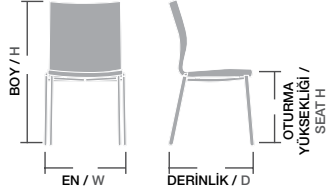

LARESSA / LRS 01

Gövde Poliüretan dökme sünger, iç gövde metal karkas, Üzeri istenilen renk ve Desenlerde üretilebilir. Kumaş ve suni deri rengi değiştirilebilir,

Ölçüler / Sizes

En / W	57 cm
Boy / H	85 cm
Otur. Yüksekliği / Seat H	47 cm
Derinlik / D	56 cm
Tür / Kind	Poliüretan
Kilogram / Kg	10 Kg.

DİNAMİK,
DAYANIKLI,
KONFORLU:
HER AÇIDAN MÜKEMMEL...

laressa,