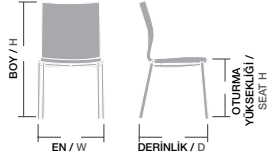

Ölçüler / Sizes

En / W	48 cm
Boy / H	82 cm
Otur. Yüksekliği / Seat H	47 cm
Derinlik / D	56 cm
Tür / Kind	Poliüretan
Kilogram / Kg	6 Kg.

MADRID / MRD 03

Gövde Poliüretan dökme sünger, İç gövde metal karkas, Ayaklar 12 mm dolu demir, krom nikel kaplı Üzeri istenilen renk ve Desenlerde üretilebilir. Kumaş ve suni deri rengi değiştirilebilir,

Ölçüler / Sizes

En / W	48 cm
Boy / H	82 cm
Otur. Yüksekliği / Seat H	47 cm
Derinlik / D	55 cm
Tür / Kind	Poliüretan
Kilogram / Kg	7 Kg.

MADRID / MRD 04

Gövde Poliüretan dökme sünger, İç gövde metal karkas, Ayaklar 12 mm dolu demir, krom nikel kaplı Üzeri istenilen renk ve Desenlerde üretilebilir. Kumaş ve suni deri rengi değiştirilebilir,