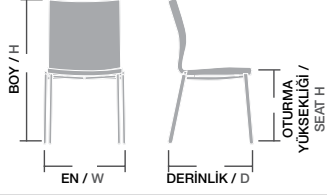

TUĞRA / TRA 01

Gövde Gürgen ağacı, Üzeri gri sünger,
İstenilen renk ve desenlerde üretilebilir.
Ayak cilası, kumaş ve suni deri rengi
değiştirilebilir,

Ölçüler / Sizes

En / W	166 cm
Boy / H	82 cm
Otur. Yüksekliği / Seat H	50 cm
Derinlik / D	78 cm
Tür / Kind	Ahşap
Kilogram / Kg	52 Kg.