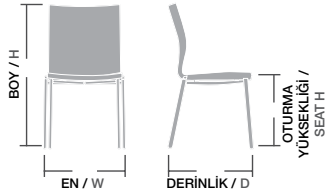

LELIA / LLA 01

Gövde Gürgen ağacı, Üzeri gri sünger,
İstenilen renk ve desenlerde üretilebilir.
Ayak cilası, kumaş ve suni deri rengi
değiştirilebilir,

Ölçüler / Sizes

En / W	59 cm
Boy / H	82 cm
Otur. Yüksekliği / Seat H	45 cm
Derinlik / D	60 cm
Tür / Kind	Ahşap
Kilogram / Kg	11 Kg.

DİNAMİK,
DAYANIKLI,
KONFORLU:
HER AÇIDAN MÜKEMMEL...

lelia,