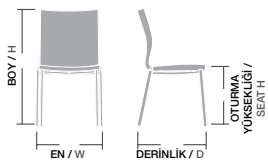

Ölçüler / Sizes

En / W	66 cm
Boy / H	83 cm
Otur. Yüksekliği / Seat H	47 cm
Derinlik / D	58 cm
Tür / Kind	Poliüretan
Kilogram / Kg	10 Kg.