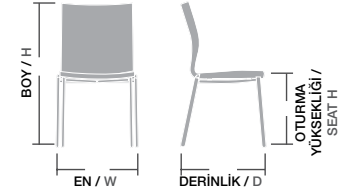

Ölçüler / Sizes

En / W	59 cm
Boy / H	78 cm
Otur. Yüksekliği / Seat H	47 cm
Derinlik / D	66 cm
Tür / Kind	Poliüretan
Kilogram / Kg	9 Kg.

pass sandalye,

DİNAMİK,
DAYANIKLI,
KONFORLU:

HER AÇIDAN MÜKEMMEL...

PASS SANDALYE / PSS 08

Gövde Poliüretan dökme sünger, iç gövde metal karkas, Ayaklar gürgen ağacı, Üzeri istenilen renk ve Desenlerde üretilebilir. Ayak cilası, kumaş ve suni deri rengi değiştirilebilir,

Ölçüler / Sizes

En / W	53 cm
Boy / H	84 cm
Otur. Yüksekliği / Seat H	47 cm
Derinlik / D	61 cm
Tür / Kind	Poliüretan
Kilogram / Kg	9 Kg.