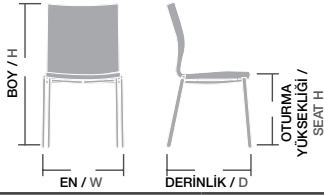

PATE / PTE 03

Gövde Poliüretan dökme sünger, iç gövde metal karkas, Ayaklar gürgen ağacı, Üzeri istenilen renk ve Desenlerde üretilebilir. Ayak cilası, kumaş ve suni deri rengi değiştirilebilir,

Ölçüler / Sizes

En / W	62 cm
Boy / H	78 cm
Otur. Yüksekliği / Seat H	47 cm
Derinlik / D	60 cm
Tür / Kind	Poliüretan
Kilogram / Kg	8 Kg.