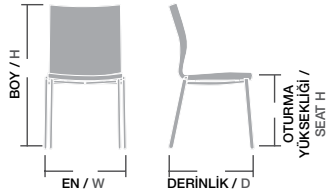

BALERA İKİLİ / BLR 02

Ölçüler / Sizes

En / W	134 cm
Boy / H	76 cm
Otur. Yüksekliği / Seat H	45 cm
Derinlik / D	74 cm
Tür / Kind	Ahşap
Kilogram / Kg	45 Kg.