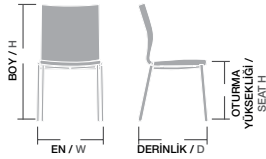

Ölçüler / Sizes

En / W	84 cm
Boy / H	107 cm
Otur. Yüksekliği / Seat H	47 cm
Derinlik / D	90 cm
Tür / Kind	Ahşap
Kilogram / Kg	20 Kg.