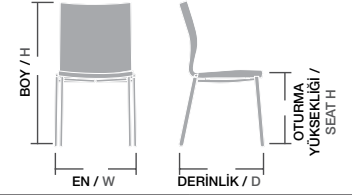

Ölçüler / Sizes

En / W	50 cm
Boy / H	80 cm
Otur. Yüksekliği / Seat H	47 cm
Derinlik / D	58 cm
Tür / Kind	Ahşap
Kilogram / Kg	8,5 Kg.