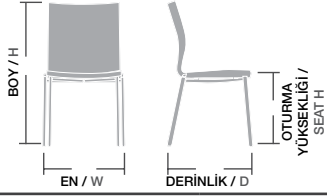

TRS 02

flavus,
taurus,
mint,
vox,

MINT / MNT 01

Gövde Gürgen ağacı, Üzeri gri sünger,
İstenilen renk ve desenlerde üretilebilir.
Ayak cilası, kumaş ve suni deri rengi
değiştirilebilir,

Ölçüler / Sizes

En / W	220 cm
Boy / H	70 cm
Otur. Yüksekliği / Seat H	47 cm
Derinlik / D	80 cm
Tür / Kind	Ahşap
Kilogram / Kg	60 Kg.