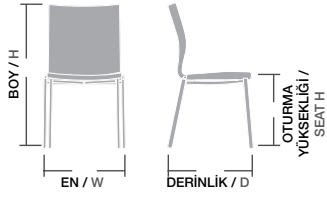

KENT / KNT 01

Gövde Poliüretan dökme sünger, iç gövde metal karkas, Ayaklar alüminyum ayak, Üzeri istenilen renk ve Desenlerde üretilebilir. Kumaş ve suni deri rengi değiştirilebilir,

Ölçüler / Sizes

En / W	74 cm
Boy / H	110 cm
Otur. Yüksekliği / Seat H	42 cm
Derinlik / D	84 cm
Tür / Kind	Poliüretan
Kilogram / Kg	15 Kg.