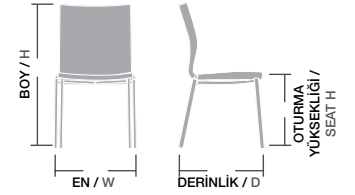

Ölçüler / Sizes

En / W	44 cm
Boy / H	85 cm
Otur. Yüksekliği / Seat H	46 cm
Derinlik / D	55 cm
Tür / Kind	Plastik
Kilogram / Kg	4,5 Kg.