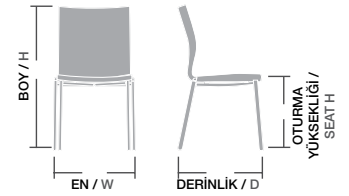

Ölçüler / Sizes

En / W	90 cm
Boy / H	80 cm
Otur. Yüksekliği / Seat H	47 cm
Derinlik / D	74 cm
Tür / Kind	Ahşap
Kilogram / Kg	21 Kg.

UZAY KANEPE / UZT 02

Ölçüler / Sizes

En / W	160 cm
Boy / H	80 cm
Otur. Yüksekliği / Seat H	47 cm
Derinlik / D	74 cm
Tür / Kind	Ahşap
Kilogram / Kg	35 Kg.