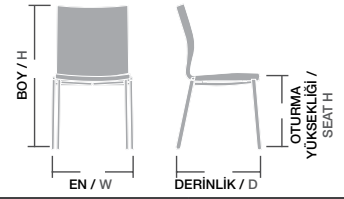

Ölçüler / Sizes

En / W	42 cm
Boy / H	88 cm
Otur. Yüksekliği / Seat H	47 cm
Derinlik / D	49 cm
Tür / Kind	Papel
Kilogram / Kg	5,5 Kg.