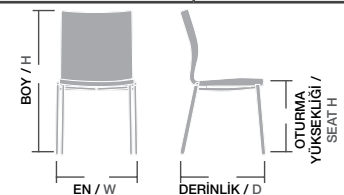

Ölçüler / Sizes

En / W	47 cm
Boy / H	82 cm
Otur. Yüksekliği / Seat H	47 cm
Derinlik / D	55 cm
Tür / Kind	Poliüretan
Kilogram / Kg	9 Kg.