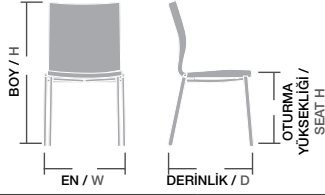

ORION / ORN 01

Gövde Gürgen ağacı, Üzeri gri sünger,
İstenilen renk ve desenlerde üretilebilir.
Ayak cilası, kumaş ve suni deri rengi
değiştirilebilir,

Ölçüler / Sizes

En / W	45 cm
Boy / H	90 cm
Otur. Yüksekliği / Seat H	47 cm
Derinlik / D	56 cm
Tür / Kind	Ahşap
Kilogram / Kg	7 Kg.