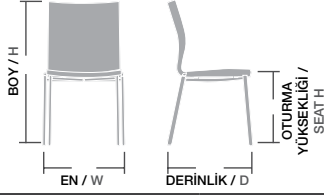

PASS BERJER BAŞLIKLİ

Gövde Poliüretan dökme sünger, İç gövde metal karkas, Ayaklar ahşap gürgen ağacı veya alüminyum ayak, Üzeri istenilen renk ve Desenlerde üretilebilir. Ayak cilası, kumaş ve suni deri rengi değiştirilebilir,

Ölçüler / Sizes

En / W	65 cm
Boy / H	106 cm
Otur. Yüksekliği / Seat H	42 cm
Derinlik / D	65 cm
Tür / Kind	Poliüretan
Kilogram / Kg	18 Kg.