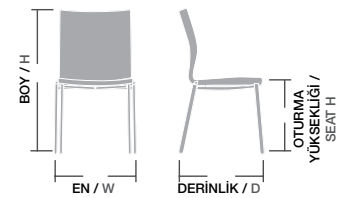

CLASS İKİLİ / CLS 02

Ölçüler / Sizes

En / W	143 cm
Boy / H	74 cm
Otur. Yüksekliği / Seat H	45 cm
Derinlik / D	72 cm
Tür / Kind	Ahşap
Kilogram / Kg	50 Kg.