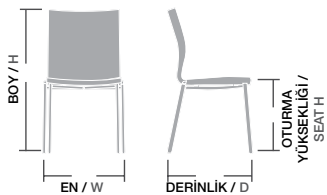

SUDE AHŞAP / SDE 02

Gövde Gürgen ağacı, Üzeri gri sünger,
İstenilen renk ve desenlerde üretilebilir.
Ayak cilası, kumaş ve suni deri rengi
değiştirilebilir,

Ölçüler / Sizes

En / W	56 cm
Boy / H	70 cm
Otur. Yüksekliği / Seat H	45 cm
Derinlik / D	47 cm
Tür / Kind	Ahşap
Kilogram / Kg	11 Kg.

MİRA / MRA 01

Gövde Gürgen ağacı, Cilası
değiştirilebilir,

Ölçüler / Sizes

En / W	56 cm
Boy / H	78 cm
Otur. Yüksekliği / Seat H	45 cm
Derinlik / D	47 cm
Tür / Kind	Ahşap
Kilogram / Kg	11 Kg.

DİNAMİK,
DAYANIKLI,
KONFORLU:
HER AÇIDAN
MÜKEMMEL...