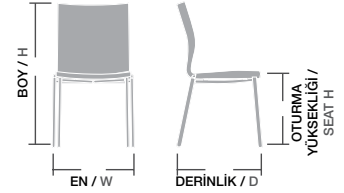

Ölçüler / Sizes

En / W	42 cm
Boy / H	92 cm
Otur. Yüksekliği / Seat H	46 cm
Derinlik / D	52 cm
Tür / Kind	Plastik
Kilogram / Kg	5 Kg.