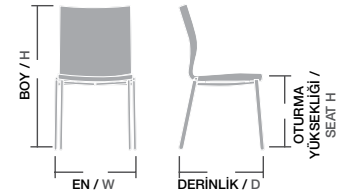

Ölçüler / Sizes

En / W	75 / 160 cm
Boy / H	80 cm
Otur. Yüksekliği / Seat H	47 cm
Derinlik / D	80 cm
Tür / Kind	Metal
Kilogram / Kg	58 Kg.