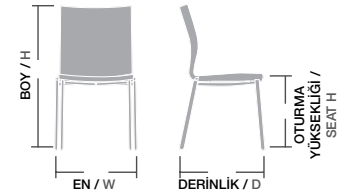

Ölçüler / Sizes

En / W	70 cm
Boy / H	88 cm
Otur. Yüksekliği / Seat H	43 cm
Derinlik / D	79 cm
Tür / Kind	Poliüretan
Kilogram / Kg	14 Kg.