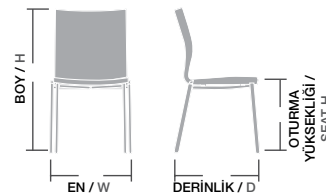

Ölçüler / Sizes

En / W	41 cm
Boy / H	105 cm
Otur. Yüksekliği / Seat H	78 cm
Derinlik / D	48 cm
Tür / Kind	Ahşap
Kilogram / Kg	7 Kg.