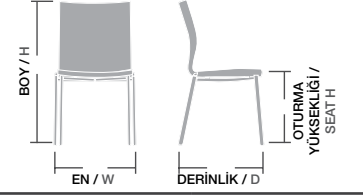

AVVA KANEPE ÜÇLÜ AVA 05

Gövde Poliüretan dökme sünger, İç gövde metal karkas, Ayaklar gürgen ağacı, Üzeri istenilen renk ve Desenlerde üretilebilir. Ayak cilası, kumaş ve suni deri rengi değiştirilebilir,

Ölçüler / Sizes

En / W	200 cm
Boy / H	74 cm
Otur. Yüksekliği / Seat H	43 cm
Derinlik / D	63 cm
Tür / Kind	Poliüretan
Kilogram / Kg	53 Kg.