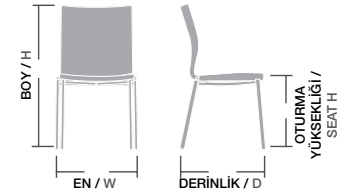

Ölçüler / Sizes

En / W	47 cm
Boy / H	82 cm
Otur. Yüksekliği / Seat H	47 cm
Derinlik / D	55 cm
Tür / Kind	Poliüretan
Kilogram / Kg	9 Kg.