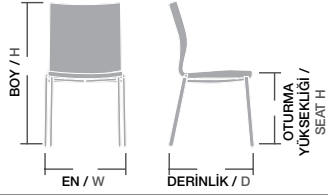

Ölçüler / Sizes

En / W	60 cm
Boy / H	86 cm
Otur. Yüksekliği / Seat H	46 cm
Derinlik / D	63 cm
Tür / Kind	Ahşap
Kilogram / Kg	9,5 Kg.

FREZYA / FRZ 02

Ölçüler / Sizes

En / W	125 cm
Boy / H	88 cm
Otur. Yüksekliği / Seat H	46 cm
Derinlik / D	63 cm
Tür / Kind	Ahşap
Kilogram / Kg	14 Kg.