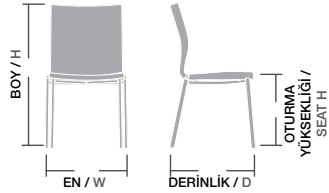

Ölçüler / Sizes

En / W	51 cm
Boy / H	94 cm
Otur. Yüksekliği / Seat H	47 cm
Derinlik / D	66 cm
Tür / Kind	Poliüretan
Kilogram / Kg	10 Kg.

KAYA KULAKSIZ LÜKENS / KYP 06

Gövde Poliüretan dökme sünger, iç gövde metal karkas, Ayaklar gürgen ağacı, Üzeri istenilen renk ve Desenlerde üretilebilir. Ayak cilası, kumaş ve suni deri rengi değiştirilebilir,

Ölçüler / Sizes

En / W	51 cm
Boy / H	94 cm
Otur. Yüksekliği / Seat H	47 cm
Derinlik / D	66 cm
Tür / Kind	Poliüretan
Kilogram / Kg	10 Kg.

kaya kulaksız
lükens,
kaya kulaklı
lükens,

KAYA KOLLU / KYP 07

Gövde Poliüretan dökme sünger, iç gövde metal karkas, Ayaklar gürgen ağacı, Üzeri istenilen renk ve Desenlerde üretilebilir. Ayak cilası, kumaş ve suni deri rengi değiştirilebilir,

Ölçüler / Sizes

En / W	51 cm
Boy / H	94 cm
Otur. Yüksekliği / Seat H	47 cm
Derinlik / D	66 cm
Tür / Kind	Poliüretan
Kilogram / Kg	13 Kg.

DİNAMİK,
DAYANIKLI,
KONFORLU:
HER AÇIDAN MÜKEMMEL...

kaya kollu,

*kaya kulaklı
poliüretan,
kaya kulaksız,*