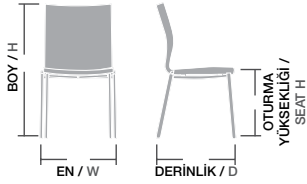

Ölçüler / Sizes

En / W	51 cm
Boy / H	94 cm
Otur. Yüksekliği / Seat H	47 cm
Derinlik / D	66 cm
Tür / Kind	Poliüretan
Kilogram / Kg	10 Kg.

KAYA KULAKSIZ / KYP 02

Gövde Poliüretan dökme sünger, İç gövde metal karkas, Ayaklar gürgen ağacı, Üzeri istenilen renk ve Desenlerde üretilebilir. Ayak cilası, kumaş ve suni deri rengi değiştirilebilir,

Ölçüler / Sizes

En / W	51 cm
Boy / H	94 cm
Otur. Yüksekliği / Seat H	47 cm
Derinlik / D	66 cm
Tür / Kind	Poliüretan
Kilogram / Kg	10 Kg.

KAYA KULAKSIZ / KYP 03

Gövde Poliüretan dökme sünger, İç gövde metal karkas, Ayaklar gürgen ağacı, Üzeri istenilen renk ve Desenlerde üretilebilir. Ayak cilası, kumaş ve suni deri rengi değiştirilebilir,