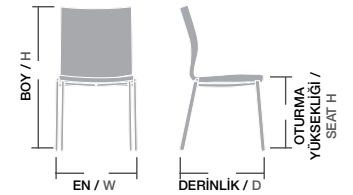

Ölçüler / Sizes

En / W	60 cm
Boy / H	84 cm
Otur. Yüksekliği / Seat H	49 cm
Derinlik / D	59 cm
Tür / Kind	Poliüretan
Kilogram / Kg	6-8 Kg.