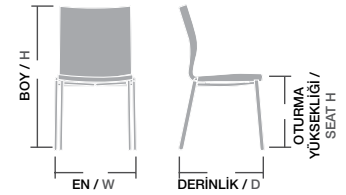

Ölçüler / Sizes

En / W	82 cm
Boy / H	74 cm
Otur. Yüksekliği / Seat H	45 cm
Derinlik / D	72 cm
Tür / Kind	Ahşap
Kilogram / Kg	38 Kg.