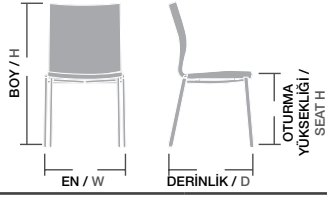

BORE / BRE 01

Gövde Poliüretan dökme sünger, İç gövde metal karkas, Ayaklar gürgen ağacı, Üzeri istenilen renk ve Desenlerde üretilebilir. Ayak cilası, kumaş ve suni deri rengi değiştirilebilir,

Ölçüler / Sizes

En / W	50 cm
Boy / H	80 cm
Otur. Yüksekliği / Seat H	47 cm
Derinlik / D	60 cm
Tür / Kind	Poliüretan
Kilogram / Kg	8,5 Kg.