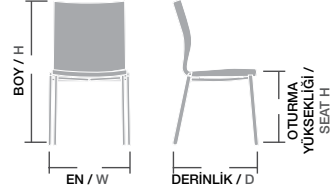

RİGA / RGA 01

Gövde Poliüretan dökme sünger, İç gövde metal karkas, Ayaklar gürgen ağacı, Üzeri istenilen renk ve Desenlerde üretilebilir. Ayak cilası, kumaş ve suni deri rengi değiştirilebilir,

Ölçüler / Sizes

En / W	53 cm
Boy / H	84 cm
Otur. Yüksekliği / Seat H	49 cm
Derinlik / D	57 cm
Tür / Kind	Poliüretan
Kilogram / Kg	7,5 Kg.