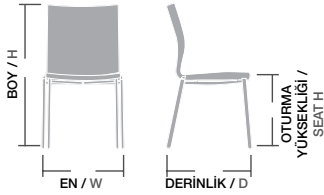

Ölçüler / Sizes

En / W	62 cm
Boy / H	78 cm
Otur. Yüksekliği / Seat H	47 cm
Derinlik / D	60 cm
Tür / Kind	Poliüretan
Kilogram / Kg	8 Kg.