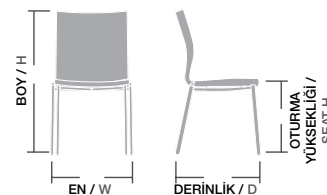

Ölçüler / Sizes

En / W	58 cm
Boy / H	89 cm
Otur. Yüksekliği / Seat H	45 cm
Derinlik / D	70 cm
Tür / Kind	Poliüretan
Kilogram / Kg	13 Kg.