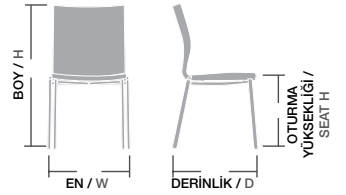

Ölçüler / Sizes

En / W	64 cm
Boy / H	90 cm
Otur. Yüksekliği / Seat H	47 cm
Derinlik / D	64 cm
Tür / Kind	Ahşap
Kilogram / Kg	10 Kg.