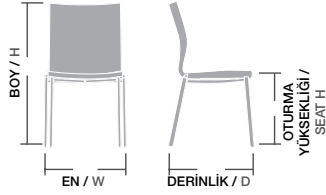

CUALA

Gövde Poliüretan dökme sünger,
İç gövde metal karkas, Ayaklar metal,
Üzeri istenilen renk ve Desenlerde üretilebilir.
Kumaş ve suni deri rengi değiştirilebilir,

Ölçüler / Sizes

En / W	41 cm
Boy / H	103 cm
Otur. Yüksekliği / Seat H	83 cm
Derinlik / D	47 cm
Tür / Kind	Poliüretan
Kilogram / Kg	7 Kg.