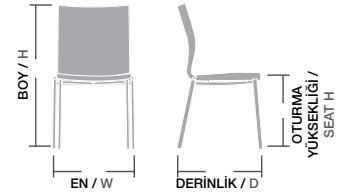

Ölçüler / Sizes

En / W	50 cm
Boy / H	80 cm
Otur. Yüksekliği / Seat H	47 cm
Derinlik / D	58 cm
Tür / Kind	Poliüretan
Kilogram / Kg	8,5 Kg.