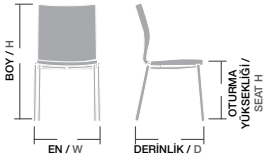

DİNAMİK,
DAYANIKLI,
KONFORLU:
HER AÇIDAN
MÜKEMMEL...

*pass berjer
torna ayaklı,
pass bar,*