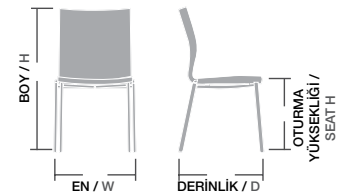

Ölçüler / Sizes

En / W	51 cm
Boy / H	99 cm
Otur. Yüksekliği / Seat H	48 cm
Derinlik / D	59 cm
Tür / Kind	Ahşap
Kilogram / Kg	6 Kg.

MKS 02

MKS 01

MAKSİM AHŞAP

Gövde Gürgen ağacı, Üzeri gri sünger,
İstenilen renk ve desenlerde üretilebilir.
Ayak cilası, kumaş ve suni deri rengi
değiştirilebilir,

Ölçüler / Sizes

En / W	43 cm / 60 cm
Boy / H	100 cm
Otur. Yüksekliği / Seat H	48 cm
Derinlik / D	46 cm
Tür / Kind	Ahşap
Kilogram / Kg	6 Kg.

madalyon,
maksim
ahşap,
orion,
orion
döşemeli,

ORION / ORN 01

Gövde Gürgen ağacı, Üzeri gri sünger,
İstenilen renk ve desenlerde üretilebilir.
Ayak cilası, kumaş ve suni deri rengi
değiştirilebilir,