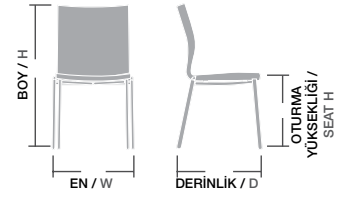

ORM 01

Ölçüler / Sizes	
En / W	47 cm
Boy / H	91 cm
Otur. Yüksekliği / Seat H	48 cm
Derinlik / D	67 cm
Tür / Kind	Metal
Kilogram / Kg	8 Kg.