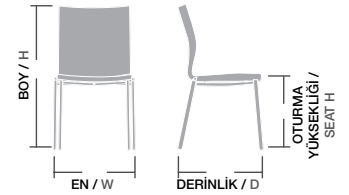

Ölçüler / Sizes

En / W	65 cm
Boy / H	67 cm
Otur. Yüksekliği / Seat H	44 cm
Derinlik / D	65 cm
Tür / Kind	Poliüretan
Kilogram / Kg	15 Kg.