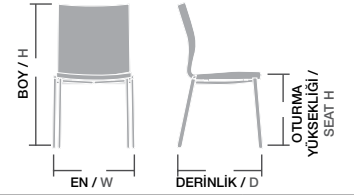

Ölçüler / Sizes

En / W	185 cm
Boy / H	93 cm
Otur. Yüksekliği / Seat H	57 cm
Derinlik / D	78 cm
Tür / Kind	Ahşap
Kilogram / Kg	50 Kg.