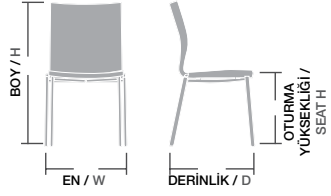

PAPATYA / PPT 02

Gövde Poliüretan dökme sünger, İç gövde metal kar-
kas, Ayaklar gürgen ağacı, Üzeri istenilen renk ve
Desenlerde üretilebilir. Ayak cilası, kumaş ve
suni deri rengi değiştirilebilir,

Ölçüler / Sizes

En / W	48 cm
Boy / H	88 cm
Otur. Yüksekliği / Seat H	47 cm
Derinlik / D	61 cm
Tür / Kind	Poliüretan
Kilogram / Kg	8 Kg.