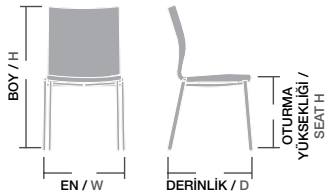

Ölçüler / Sizes

En / W	70 cm
Boy / H	110 cm
Otur. Yüksekliği / Seat H	44 cm
Derinlik / D	70 cm
Tür / Kind	Poliüretan
Kilogram / Kg	14 Kg.