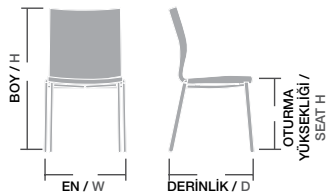

BALERA İKİLİ / BLR 02

Ölçüler / Sizes

En / W	134 cm
Boy / H	76 cm
Otur. Yüksekliği / Seat H	45 cm
Derinlik / D	74 cm
Tür / Kind	Ahşap
Kilogram / Kg	45 Kg.

BALERA ÜÇLÜ / BLR 03

Ölçüler / Sizes

En / W	180 cm
Boy / H	76 cm
Otur. Yüksekliği / Seat H	45 cm
Derinlik / D	74 cm
Tür / Kind	Ahşap
Kilogram / Kg	55 Kg.