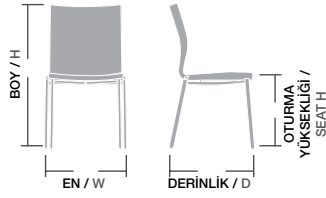

AVVA BERJER / AVA 03

Gövde Poliüretan dökme sünger, İç gövde metal karkas, Ayaklar gürgen ağacı, Üzeri istenilen renk ve Desenlerde üretilebilir. Ayak cilası, kumaş ve suni deri rengi değiştirilebilir,

Ölçüler / Sizes

En / W	79 cm
Boy / H	74 cm
Otur. Yüksekliği / Seat H	43 cm
Derinlik / D	63 cm
Tür / Kind	Poliüretan
Kilogram / Kg	16 Kg.