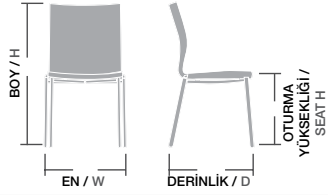

Ölçüler /Sizes

En / W	64 cm
Boy / H	80 cm
Otur. Yüksekliği / Seat H	49 cm
Derinlik / D	56 cm
Tür / Kind	Poliüretan
Kilogram / Kg	11 Kg