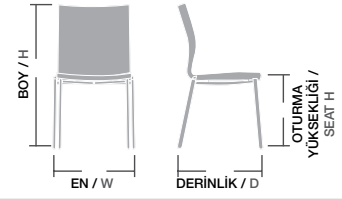

Ölçüler / Sizes

En / W	44 cm
Boy / H	96 cm
Otur. Yüksekliği / Seat H	75 cm
Derinlik / D	46 cm
Tür / Kind	Poliüretan
Kilogram / Kg	9 Kg.