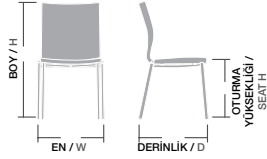

PASS KOLLU / PSS 05

Gövde Poliüretan dökme sünger, İç gövde metal karkas, Ayaklar 12 mm dolu demir, rom nikel kaplı Üzeri istenilen renk ve Desenlerde üretilebilir. Kumaş ve suni deri rengi değiştirilebilir,

Ölçüler / Sizes

En / W	59 cm
Boy / H	78 cm
Otur. Yüksekliği / Seat H	47 cm
Derinlik / D	66 cm
Tür / Kind	Poliüretan
Kilogram / Kg	9 Kg.