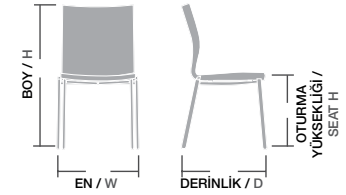

Ölçüler / Sizes

En / W	62 cm
Boy / H	79 cm
Otur. Yüksekliği / Seat H	47 cm
Derinlik / D	60 cm
Tür / Kind	Poliüretan
Kilogram / Kg	8 Kg.