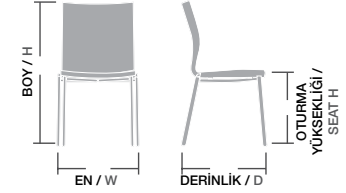

Ölçüler / Sizes

En / W	60 cm
Boy / H	86 cm
Otur. Yüksekliği / Seat H	46 cm
Derinlik / D	63 cm
Tür / Kind	Ahşap
Kilogram / Kg	9,5 Kg.

FREZYA / FRZ 02

Ölçüler / Sizes

En / W	125 cm
Boy / H	88 cm
Otur. Yüksekliği / Seat H	46 cm
Derinlik / D	63 cm
Tür / Kind	Ahşap
Kilogram / Kg	14 Kg.