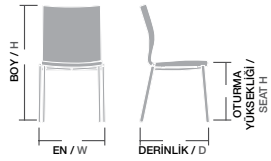

Ölçüler / Sizes

En / W	62 cm
Boy / H	73 cm
Otur. Yüksekliği / Seat H	46 cm
Derinlik / D	63 cm
Tür / Kind	Poliüretan
Kilogram / Kg	10 Kg.