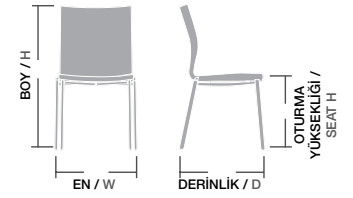

Ölçüler / Sizes

En / W	63 cm
Boy / H	95 cm
Otur. Yüksekliği / Seat H	47 cm
Derinlik / D	73 cm
Tür / Kind	Poliüretan
Kilogram / Kg	12 Kg.