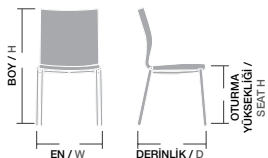

Ölçüler / Sizes

En / W	62 cm
Boy / H	73 cm
Otur. Yüksekliği / Seat H	46 cm
Derinlik / D	58 cm
Tür / Kind	Poliüretan
Kilogram / Kg	8 Kg.