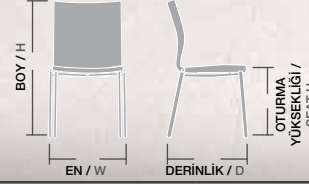

CHESTER / CHS 01

Gövde Gürgen ağacı, Üzeri gri sünger,
İstenilen renk ve desenlerde üretilebilir.
Ayak cilası, kumaş ve suni deri rengi
değiştirilebilir,

Ölçüler / Sizes

En / W	250 cm
Boy / H	80 cm
Otur. Yüksekliği / Seat H	47 cm
Derinlik / D	90 cm
Tür / Kind	Ahşap
Kilogram / Kg	78 Kg.