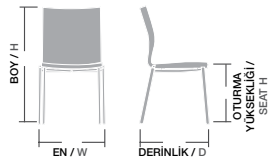

Ölçüler / Sizes

En / W	62 cm
Boy / H	73 cm
Otur. Yüksekliği / Seat H	46 cm
Derinlik / D	63 cm
Tür / Kind	Poliüretan
Kilogram / Kg	9 Kg.