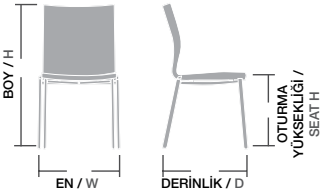

JAWS KANEPE / JWS 02

Ölçüler / Sizes

En / W	128 cm
Boy / H	82 cm
Otur. Yüksekliği / Seat H	47 cm
Derinlik / D	64 cm
Tür / Kind	Poliüretan
Kilogram / Kg	18,5 Kg.