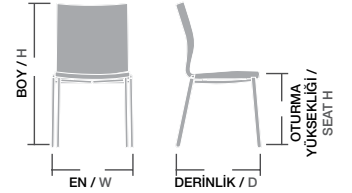

arkas,
nano,
bade,
gökçe,
koki,