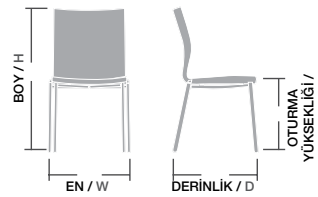

Ölçüler / Sizes

En / W	44 cm
Boy / H	96 cm
Otur. Yüksekliği / Seat H	75 cm
Derinlik / D	46 cm
Tür / Kind	Poliüretan
Kilogram / Kg	7 Kg.