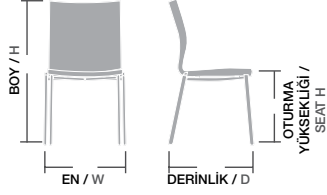

BİO METAL / BIO 02

Gövde Metal Aksam, 21x1,5 Profil Saç Lazer Kesim Üzeri Elektostatik Toz Boyalı, İstenilen renklere üretilir

Ölçüler / Sizes

En / W	58 cm
Boy / H	84 cm
Otur. Yüksekliği / Seat H	45 cm
Derinlik / D	49cm
Tür / Kind	Metal
Kilogram / Kg	6 Kg.

DİNAMİK,
DAYANIKLI,
KONFORLU:
HER AÇIDAN MÜKEMMEL...

bio metal,