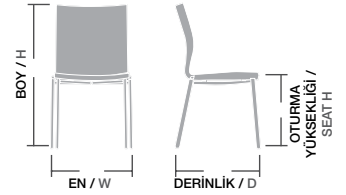

Ölçüler / Sizes

En / W	56 cm
Boy / H	73 cm
Otur. Yüksekliği / Seat H	46 cm
Derinlik / D	58 cm
Tür / Kind	Poliüretan
Kilogram / Kg	9,5 Kg.

HBA 01

HBA 02

HBA 03

HBA 04

ENZIO

Gövde Poliüretan dökme sünger, İç gövde metal karkas, Üzeri istenilen renk ve Desenlerde üretilebilir.
Kumaş ve suni deri rengi değiştirilebilir,