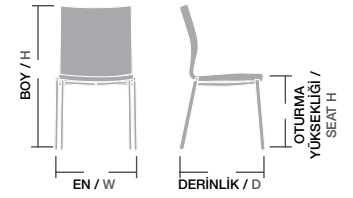

Ölçüler / Sizes

En / W	45 cm
Boy / H	96 cm
Otur. Yüksekliği / Seat H	47 cm
Derinlik / D	48 cm
Tür / Kind	Poliüretan
Kilogram / Kg	8 Kg.

KÜBBAN DÜZ / KBN 01

KÜBBAN KARO DİKİŞLİ
LÜKENS / KBN 03

KÜBBAN CAPTONELİ
LÜKENS / KBN 04

Ölçüler / Sizes

En / W	46 cm
Boy / H	80 cm
Otur. Yüksekliği / Seat H	49 cm
Derinlik / D	51 cm
Tür / Kind	Poliüretan
Kilogram / Kg	8,5 Kg

ARDİF FİTİLLİ / ARD 02

AVVA /AVA 01

Gövde Poliüretan dökme sünger, İç gövde metal karkas, Ayaklar gürgen ağacı, Üzeri istenilen renk ve Desenlerde üretilebilir. Ayak cilası, kumaş ve suni deri rengi değiştirilebilir,