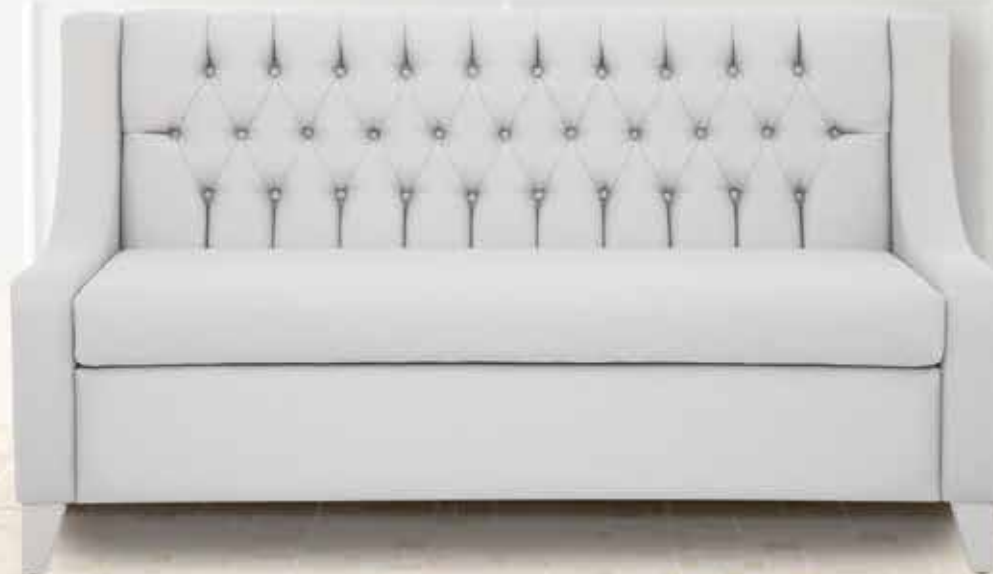

Ölçüler / Sizes

En / W	160 cm
Boy / H	89 cm
Otur. Yüksekliği / Seat H	55 cm
Derinlik / D	75 cm
Tür / Kind	Ahşap
Kilogram / Kg	50 Kg.