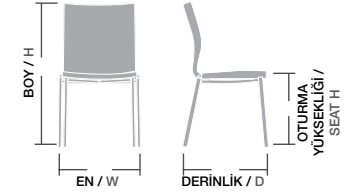

Ölçüler / Sizes

En / W	51 cm
Boy / H	94 cm
Otur. Yüksekliği / Seat H	47 cm
Derinlik / D	66 cm
Tür / Kind	Poliüretan
Kilogram / Kg	10 Kg.

KAYA KULAKSIZ LÜKENS / KYP 06

Gövde Poliüretan dökme sünger, iç gövde metal karkas, Ayaklar gürgen ağacı, Üzeri istenilen renk ve Desenlerde üretilebilir. Ayak cilası, kumaş ve suni deri rengi değiştirilebilir,