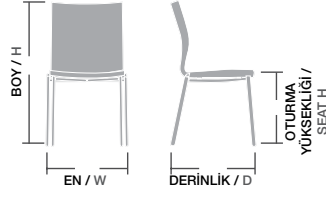

En / W	60 cm
Boy / H	84 cm
Otur. Yüksekliği / Seat H	49 cm
Derinlik / D	59 cm
Tür / Kind	Poliüretan
Kilogram / Kg	6-8 Kg.

*madrid fitilli,
madrid kollu,
madrid müdür,
madrid şef,*

MADRID KOLLU MRD 08

Gövde Poliüretan dökme sünger, İç gövde metal karkas, Ayaklar gürgen ağacı, Üzeri istenilen renk ve Desenlerde üretilebilir. Ayak cilası, kumaş ve suni deri rengi değiştirilebilir,

Ölçüler / Sizes

En / W	60 cm
Boy / H	84 cm
Otur. Yüksekliği / Seat H	49 cm
Derinlik / D	59 cm
Tür / Kind	Poliüretan
Kilogram / Kg	9 Kg.

MADRID MÜDÜR MRD 09

Gövde Poliüretan dökme sünger, İç gövde metal karkas, Ayaklar alüminyum, Üzeri istenilen renk ve Desenlerde üretilebilir. Kumaş ve suni deri rengi değiştirilebilir,