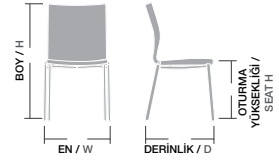

Ölçüler / Sizes

En / W	43 cm
Boy / H	82 cm
Otur. Yüksekliği / Seat H	46 cm
Derinlik / D	47 cm
Tür / Kind	Poliüretan
Kilogram / Kg	7 Kg.