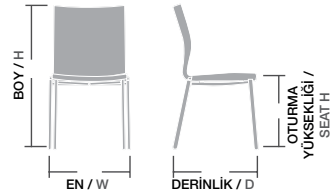

Ölçüler / Sizes

En / W	55 cm
Boy / H	84 cm
Otur. Yüksekliği / Seat H	49 cm
Derinlik / D	57 cm
Tür / Kind	Poliüretan
Kilogram / Kg	8 Kg.