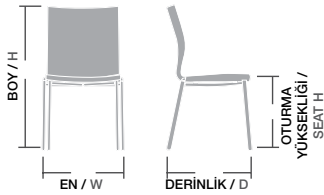

Ölçüler / Sizes

En / W	48 cm
Boy / H	84 cm
Otur. Yüksekliği / Seat H	47 cm
Derinlik / D	56 cm
Tür / Kind	Poliüretan
Kilogram / Kg	8 Kg.

GRACE SANDALYE / GRC 05

Gövde Poliüretan dökme sünger, İç gövde metal karkas, Ayaklar gürgen ağacı, Üzeri istenilen renk ve Desenlerde üretilebilir. Ayak cilası, kumaş ve suni deri rengi değiştirilebilir,

Ölçüler / Sizes

En / W	48 cm
Boy / H	84 cm
Otur. Yüksekliği / Seat H	47 cm
Derinlik / D	56 cm
Tür / Kind	Poliüretan
Kilogram / Kg	8 Kg.

DİNAMİK,
DAYANIKLI,
KONFORLU:
HER AÇIDAN
MÜKEMMEL...

MADRID / MRD 01