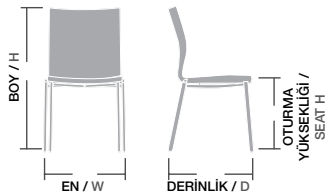

Ölçüler / Sizes

En / W	47 cm
Boy / H	93 cm
Otur. Yükseklięi / Seat H	47 cm
Derinlik / D	65 cm
Tür / Kind	Metal
Kilogram / Kg	8 Kg.