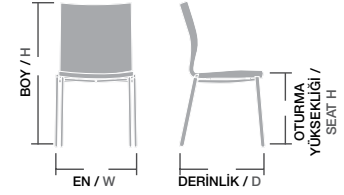

Ölçüler / Sizes

En / W	48 cm
Boy / H	88 cm
Otur. Yüksekliği / Seat H	46 cm
Derinlik / D	57 cm
Tür / Kind	Poliüretan
Kilogram / Kg	7 Kg.