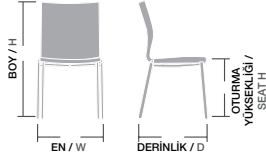

BEŞİM / BŞM 01

Gövde Gürgen ağacı, Üzeri gri sünger, İstenilen renk ve desenlerde üretilebilir. Ayak cilası, kumaş ve suni deri rengi değiştirilebilir,

Ölçüler / Sizes

En / W	75 cm
Boy / H	160 cm
Otur. Yüksekliği / Seat H	45 cm
Derinlik / D	80 cm
Tür / Kind	Ahşap