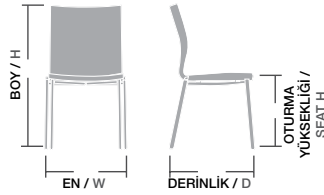

Ölçüler / Sizes

En / W	62 cm
Boy / H	82 cm
Otur. Yüksekliği / Seat H	47 cm
Derinlik / D	63 cm
Tür / Kind	Poliüretan
Kilogram / Kg	10 Kg.