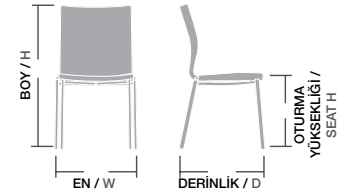

Ölçüler / Sizes

En / W	42 cm
Boy / H	84 cm
Otur. Yüksekliği / Seat H	45 cm
Derinlik / D	49cm
Tür / Kind	Metal
Kilogram / Kg	5,5 Kg.