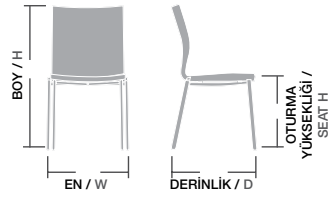

LİBOR / LBR 02

Gövde Poliüretan dökme sünger,
İç gövde metal karkas, Ayaklar 12 mm dolu
demir, krom nikel kaplı Üzeri istenilen renk ve
Desenlerde üretilebilir. Kumaş ve suni deri
rengi değiştirilebilir,

Ölçüler / Sizes

En / W	47 cm
Boy / H	89 cm
Otur. Yüksekliği / Seat H	47 cm
Derinlik / D	57 cm
Tür / Kind	Poliüretan
Kilogram / Kg	8,5 Kg.

DİNAMİK,
DAYANIKLI,
KONFORLU:
HER AÇIDAN MÜKEMMEL...

libor,