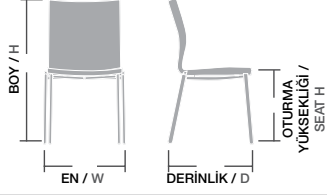

MORİ / MRİ 01

Gövde Gürgen ağacı, Üzeri gri sünger,
İstenilen renk ve desenlerde üretilebilir.
Ayak cilası, kumaş ve suni deri rengi,
değiştirilebilir,

Ölçüler / Sizes

En / W	208 cm
Boy / H	98 cm
Otur. Yüksekliği / Seat H	46 cm
Derinlik / D	86 cm
Tür / Kind	Ahşap
Kilogram / Kg	60 Kg.