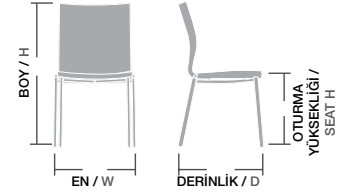

Ölçüler / Sizes

En / W	75 cm
Boy / H	107 cm
Otur. Yüksekliği / Seat H	47 cm
Derinlik / D	80 cm
Tür / Kind	Ahşap
Kilogram / Kg	18 Kg.