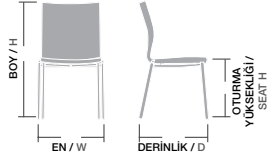

BARCELONA / BRC 01

Gövde Poliüretan dökme sünger, İç gövde metal karkas, Ayaklar gürgen ağacı, Üzeri istenilen renk ve Desenlerde üretilebilir. Ayak cilası, kumaş ve suni deri rengi değiştirilebilir,

Ölçüler / Sizes

En / W	52 cm
Boy / H	81 cm
Otur. Yüksekliği / Seat H	47 cm
Derinlik / D	59 cm
Tür / Kind	Poliüretan
Kilogram / Kg	9 Kg.