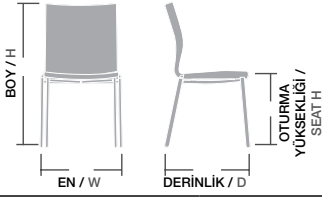

KING BERJER / KNG 01

Gövde Poliüretan dökme sünger, İç gövde metal karkas, Ayaklar gürgen ağacı, Üzeri istenilen renk ve Desenlerde üretilebilir. Ayak cilası, kumaş ve suni deri rengi değiştirilebilir,

Ölçüler / Sizes

En / W	75 cm
Boy / H	100 cm
Otur. Yüksekliği / Seat H	45 cm
Derinlik / D	81 cm
Tür / Kind	Poliüretan
Kilogram / Kg	14 Kg.

DİNAMİK,
DAYANIKLI,
KONFORLU:
HER AÇIDAN MÜKEMMEL...

king berjer,