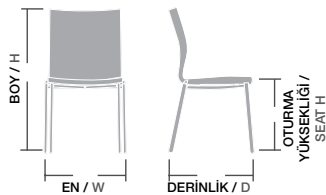

Ölçüler / Sizes

En / W	48 cm
Boy / H	84 cm
Otur. Yüksekliği / Seat H	47 cm
Derinlik / D	56 cm
Tür / Kind	Poliüretan
Kilogram / Kg	8 Kg.

GRACE KOLLU KARO DİKİŞLİ / GRC 09

Gövde Poliüretan dökme sünger, İç gövde metal karkas, Ayaklar gürgen ağacı, Üzeri istenilen renk ve Desenlerde üretilebilir.
Ayak cilası, kumaş ve suni deri rengi değiştirilebilir,

Ölçüler / Sizes

En / W	48 cm
Boy / H	84 cm
Otur. Yüksekliği / Seat H	47 cm
Derinlik / D	56 cm
Tür / Kind	Poliüretan
Kilogram / Kg	9 Kg.

grace kollu,

DİNAMİK,
DAYANIKLI,
KONFORLU:
HER AÇIDAN MÜKEMMEL...

GRACE KOLLU / GRC 01