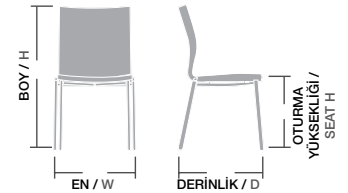

Ölçüler / Sizes

En / W	76 cm
Boy / H	100 cm
Otur. Yüksekliği / Seat H	47 cm
Derinlik / D	67 cm
Tür / Kind	Ahşap
Kilogram / Kg	16 Kg.