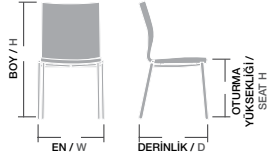

MADRID / MRD 02

Gövde Poliüretan dökme sünger, İç gövde metal karkas, Ayaklar gürgen ağacı, Üzeri istenilen renk ve Desenlerde üretilebilir. Ayak cilası, Kumaş ve suni deri rengi değiştirilebilir,

Ölçüler / Sizes

En / W	48 cm
Boy / H	82 cm
Otur. Yüksekliği / Seat H	47 cm
Derinlik / D	56 cm
Tür / Kind	Poliüretan
Kilogram / Kg	6 Kg.