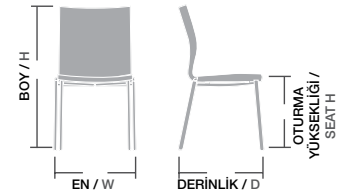

Ölçüler / Sizes

En / W	56 cm
Boy / H	80 cm
Otur. Yüksekliği / Seat H	46 cm
Derinlik / D	62 cm
Tür / Kind	Ahşap
Kilogram / Kg	11 Kg.