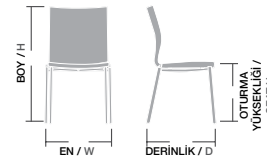

Gövde Poliüretan dökme sünger, iç gövde metal karkas, Ayaklar gürgen ağacı, Üzeri istenilen renk ve Desenlerde üretilebilir. Ayak cilası, kumaş ve suni deri rengi değiştirilebilir,

Ölçüler / Sizes

En / W	71 cm
Boy / H	82 cm
Otur. Yüksekliği / Seat H	47 cm
Derinlik / D	66 cm
Tür / Kind	Poliüretan
Kilogram / Kg	13 Kg.

DFN 02

DEFNE

Ölçüler / Sizes

En / W	65 cm
Boy / H	75 cm
Otur. Yüksekliği / Seat H	47 cm
Derinlik / D	63 cm
Tür / Kind	Poliüretan
Kilogram / Kg	11 Kg.

DFN 04

DEFNE / DFN 03

Ölçüler / Sizes

En / W	70 cm
Boy / H	78 cm
Otur. Yüksekliği / Seat H	47 cm
Derinlik / D	65 cm
Tür / Kind	Ahşap
Kilogram / Kg	10 Kg.