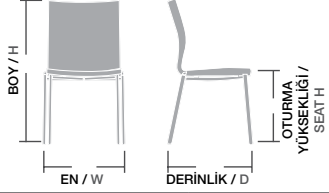

TONBİK / TNB 01

Gövde Poliüretan dökme sünger, İç gövde metal karkas, Ayaklar alüminyum, Üzeri istenilen renk ve Desenlerde üretilebilir. Kumaş ve suni deri rengi değiştirilebilir,

Ölçüler / Sizes

En / W	78 cm
Boy / H	80 cm
Otur. Yüksekliği / Seat H	47 cm
Derinlik / D	78 cm
Tür / Kind	Poliüretan
Kilogram / Kg	14 Kg.