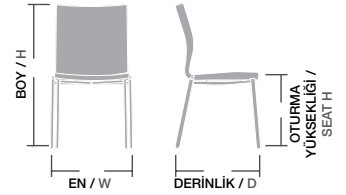

Ölçüler / Sizes

En / W	47 cm
Boy / H	94 cm
Otur. Yüksekliği / Seat H	47 cm
Derinlik / D	62 cm
Tür / Kind	Alüminyum
Kilogram / Kg	6 Kg.

hera,
ceylan metal,

DİNAMİK,
DAYANIKLI,
KONFORLU:

HER AÇIDAN MÜKEMMEL...