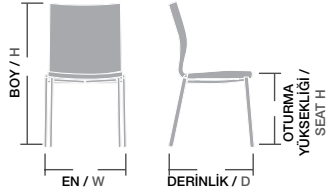

ENZIO

Gövde Poliüretan dökme sünger, İç gövde metal karkas, Üzeri istenilen renk ve Desenlerde üretilebilir.
Kumaş ve suni deri rengi değiştirilebilir,

Ölçüler / Sizes

En / W	55 cm
Boy / H	83 cm
Otur. Yüksekliği / Seat H	47 cm
Derinlik / D	62 cm
Tür / Kind	Poliüretan
Kilogram / Kg	9 Kg.