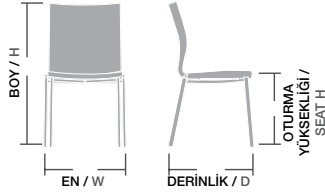

PASS SANDALYE / PSS 09

Gövde Poliüretan dökme sünger, iç gövde metal karkas, Ayaklar 12 mm dolu demir, krom nikel kaplı. Üzeri istenilen renk ve Desenlerde üretilebilir. Kumaş ve suni deri rengi değiştirilebilir,

Ölçüler / Sizes

En / W	54 cm
Boy / H	85 cm
Otur. Yüksekliği / Seat H	46 cm
Derinlik / D	65 cm
Tür / Kind	Poliüretan
Kilogram / Kg	9 Kg.

DİNAMİK,
DAYANIKLI,
KONFORLU:
HER AÇIDAN MÜKEMMEL...

pass sandalye,