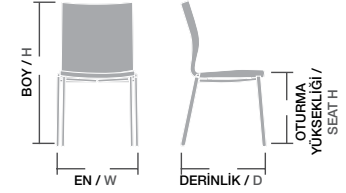

Ölçüler / Sizes

En / W	59 cm
Boy / H	87 cm
Otur. Yüksekliği / Seat H	43 cm
Derinlik / D	61 cm
Tür / Kind	Ahşap
Kilogram / Kg	11 Kg.