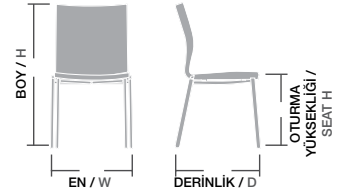

Ölçüler / Sizes

En / W	160 cm
Boy / H	89 cm
Otur. Yüksekliği / Seat H	55 cm
Derinlik / D	75 cm
Tür / Kind	Ahşap
Kilogram / Kg	50 Kg.