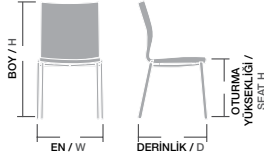

Ölçüler / Sizes

En / W	52 cm
Boy / H	87 cm
Otur. Yüksekliği / Seat H	47 cm
Derinlik / D	63 cm
Tür / Kind	Poliüretan
Kilogram / Kg	9 Kg.