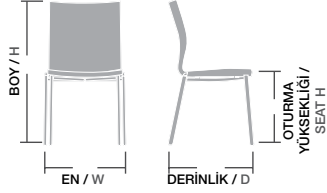

DİLAY

Gövde Poliüretan dökme sünger, İç gövde metal karkas, Üzeri istenilen renk ve Desenlerde üretilebilir. Kumaş ve suni deri rengi değiştirilebilir,

Ölçüler / Sizes

En / W	68 cm
Boy / H	76 cm
Otur. Yüksekliği / Seat H	46 cm
Derinlik / D	67 cm
Tür / Kind	Poliüretan
Kilogram / Kg	10 Kg.