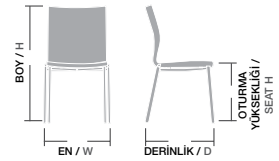

Ölçüler / Sizes

En / W	45 cm
Boy / H	93 cm
Otur. Yüksekliği / Seat H	47 cm
Derinlik / D	58 cm
Tür / Kind	Poliüretan
Kilogram / Kg	7 Kg.