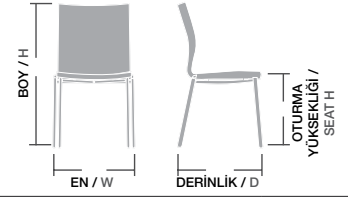

Ölçüler / Sizes

En / W	57 cm
Boy / H	78 cm
Otur. Yüksekliği / Seat H	47 cm
Derinlik / D	47 cm
Tür / Kind	Poliüretan
Kilogram / Kg	9,5 Kg.