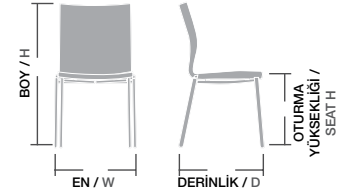

Ölçüler / Sizes

En / W	47 cm
Boy / H	90 cm
Otur. Yüksekliği / Seat H	47 cm
Derinlik / D	48 cm
Tür / Kind	Poliüretan
Kilogram / Kg	8 Kg.