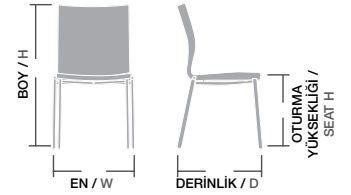

Ölçüler / Sizes

En / W	70 cm
Boy / H	100 cm
Otur. Yüksekliği / Seat H	47 cm
Derinlik / D	78 cm
Tür / Kind	Ahşap
Kilogram / Kg	16 Kg.

ALP 01