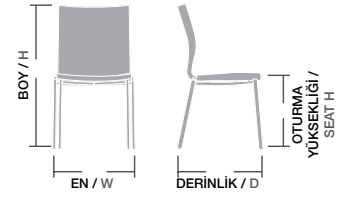

Ölçüler / Sizes

En / W	47 cm
Boy / H	89 cm
Otur. Yüksekliği / Seat H	47 cm
Derinlik / D	57 cm
Tür / Kind	Poliüretan
Kilogram / Kg	8 Kg.