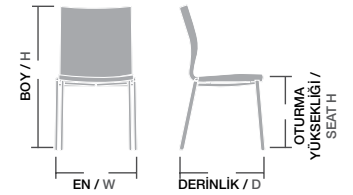

Ölçüler / Sizes

En / W	58 cm
Boy / H	73 cm
Otur. Yüksekliği / Seat H	46 cm
Derinlik / D	52 cm
Tür / Kind	Ahşap
Kilogram / Kg	9 Kg.