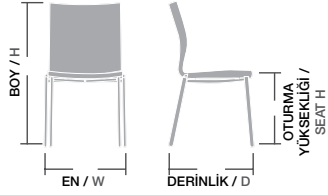

NDS 01

NIDUS

Papel Kontra ve Gürgen Ağacından üretilmektedir. Üzeri gri sünger, İstenilen renk ve desenlerde üretilebilir. Ayak cilası, kumaş ve suni deri rengi değiştirilebilir,

Ölçüler / Sizes

En / W	58 cm
Boy / H	73 cm
Otur. Yüksekliği / Seat H	46 cm
Derinlik / D	52 cm
Tür / Kind	Ahşap
Kilogram / Kg	13 Kg.