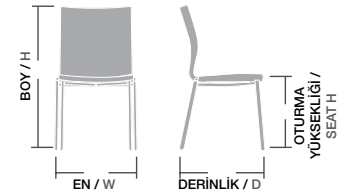

Ölçüler / Sizes

En / W	47 cm
Boy / H	82 cm
Otur. Yüksekliği / Seat H	47 cm
Derinlik / D	55 cm
Tür / Kind	Poliüretan
Kilogram / Kg	9 Kg.