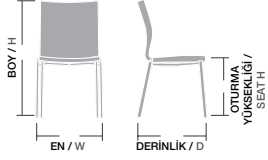

NUBE / NBE 01

Gövde Poliüretan dökme sünger, İç gövde metal karkas, Ayaklar metal üzeri krom nikel kaplı, Üzeri istenilen renk ve Desenlerde üretilebilir. Kumaş ve suni deri rengi değiştirilebilir,

Ölçüler / Sizes

En / W	70 cm
Boy / H	67 cm
Otur. Yüksekliği / Seat H	47 cm
Derinlik / D	70 cm
Tür / Kind	Poliüretan
Kilogram / Kg	17 Kg.