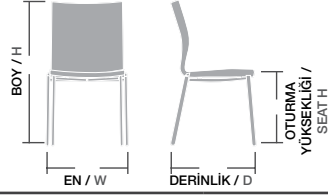

Ölçüler / Sizes

En / W	56 cm
Boy / H	85 cm
Otur. Yüksekliği / Seat H	49 cm
Derinlik / D	57 cm
Tür / Kind	Poliüretan
Kilogram / Kg	7 Kg.

GRATUS KOLLU / GRT 02

Gövde Poliüretan dökme sünger, iç gövde metal karkas, Ayaklar gürgen ağacı, Üzeri istenilen renk ve Desenlerde üretilebilir. Ayak cilası, kumaş ve suni deri rengi değiştirilebilir,

Ölçüler /Sizes

En / W	60 cm
Boy / H	85 cm
Otur. Yüksekliği / Seat H	49 cm
Derinlik / D	57 cm
Tür / Kind	Poliüretan
Kilogram / Kg	8 Kg.

*pass berjer,
pass berjer başlıklı,*

**DİNAMİK,
DAYANIKLI,
KONFORLU:**