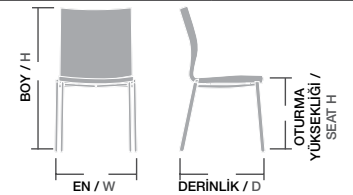

Ölçüler / Sizes

En / W	57 cm
Boy / H	78 cm
Otur. Yüksekliği / Seat H	46 cm
Derinlik / D	57 cm
Tür / Kind	Poliüretan
Kilogram / Kg	8,5 Kg.