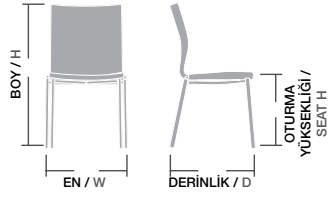

Ölçüler / Sizes

En / W	48 cm
Boy / H	96 cm
Otur. Yüksekliği / Seat H	48 cm
Derinlik / D	64 cm
Tür / Kind	Ahşap
Kilogram / Kg	6,5 Kg.

DİNAMİK,
DAYANIKLI,
KONFORLU:
HER AÇIDAN MÜKEMMEL...

orro ahşap,

monoblok
sandalye,