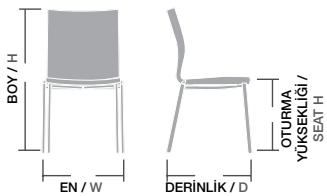

En / W	41 cm
Boy / H	100 cm
Otur. Yüksekliği / Seat H	76 cm
Derinlik / D	48 cm
Tür / Kind	Poliüretan
Kilogram / Kg	7 Kg.

LAMA BAR / LMA 01

Gövde Gürgen ağacı, Üzeri gri
sünger, İstenilen renk ve
desenlerde üretilebilir.
Ayak cilası, kumaş ve sunî deri
rengi değiştirilebilir,